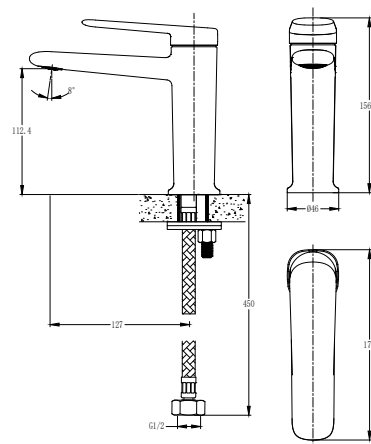

**Характеристики:**

Материал: латунь

Цвет: хром

Вес: г

Картридж: 25 мм

Подводка: 60 см

Водосберегающий аэратор

346674