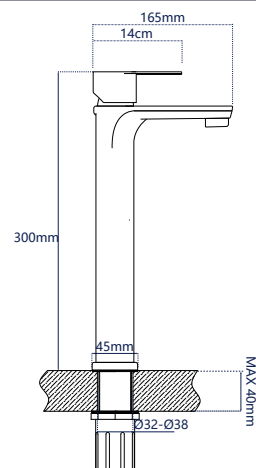

345720

**Смеситель для умывальника и накладной мойки**

однорычажный короткий излив

**Характеристики:**

Материал: нерж. сталь  
 Цвет: серебристо-серый  
 Вес: 700 г  
 Картридж: 35 мм

Подводка: 60 см  
 Водосберегающий аэратор