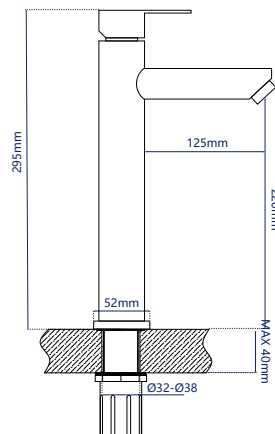

345325

**Смеситель для умывальника и накладной мойки**

однорычажный высокий излив

**Характеристики:**

Материал: нерж. сталь  
 Цвет: черный матовый  
 Вес: 740 г  
 Картридж: 35 мм

Подводка: 60 см  
 Водосберегающий аэратор