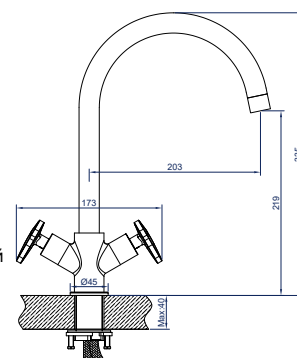

### Характеристики:

Материал: латунь

Цвет: хром

Вес: 840 г

Кран-букса

Угол поворота 90°

Подводка: 60 см

Водосберегающий аэратор