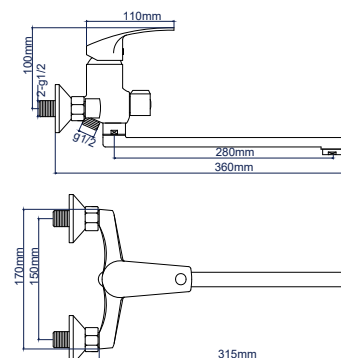

**Характеристики:**

Материал: цинковый сплав

Цвет: хром

Вес: 790 г

Картридж: 40 мм

Угол поворота: 90°

Шланг для душа

3-х режимная лейка