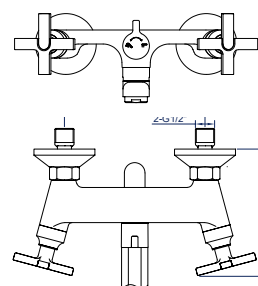

Характеристики:

Материал: латунь
Цвет: черный матовый
Вес: 1170 г
Кран-букса

Угол поворота: 90°
Шланг для душа из нержавеющей стали
3-х режимная лейка