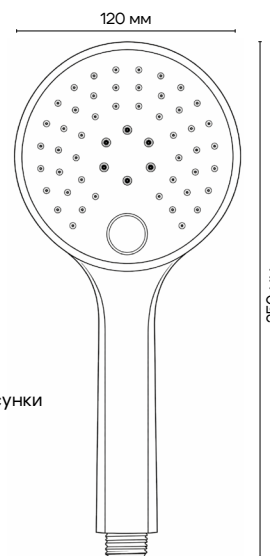

Характеристики:

- Вес: 149 г
- Размер: 120 × 250 мм
- Стандартный диаметр соединения 1/2
- Цвет: хром
- Кнопочное переключение
- Качественный ABS-пластик
- Хромированное покрытие лейки
- Устойчиво к коррозии, появлению царапин, сколов и потускнению
- Самоочищающиеся силиконовые форсунки
- Вид упаковки: блистер