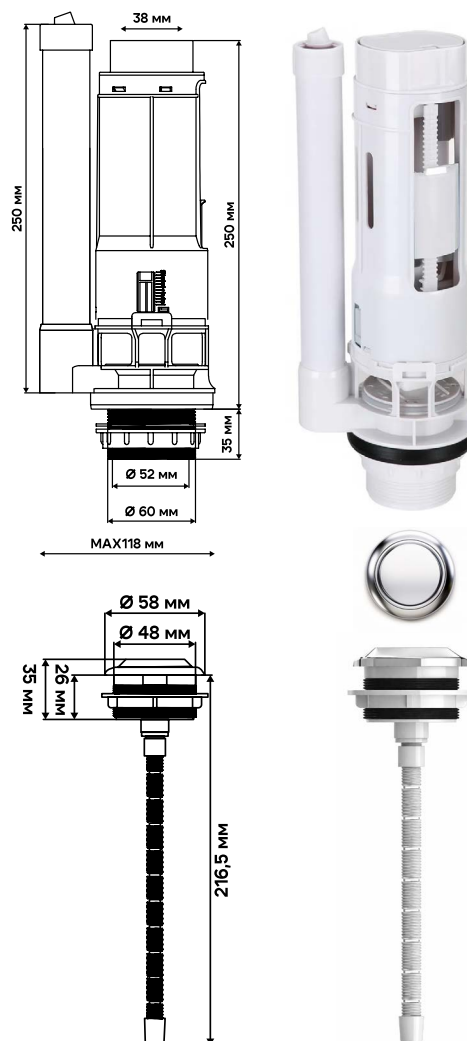

- Основной материал: **ABS (акрилонитрил-бутадиен-стирол, ударопрочная техническая термопластическая смола)** высокая прочность и твёрдость; низкое водопоглощение; износостойкость.
- **Силиконовое уплотнение:** идеальная герметичность, длительный срок службы
- **Функция старт-стоп:** длительное нажатие для смыва
- **Регулировка объёма смыва с помощью зажима**
- **Хромирование:** соответствует стандарту **ASS Level II длительность процесса** (или выдержки покрытия) составляет **не менее 24 часов**