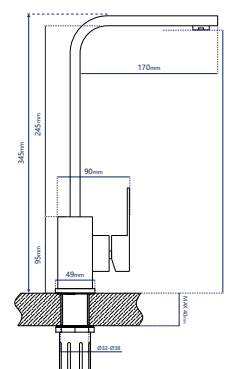

Характеристики:

Материал: нерж. сталь   Подводка: 60 см
Цвет: серебристо-серый   Водосберегающий аэратор
Вес: 1100 г
Картридж: 35 мм