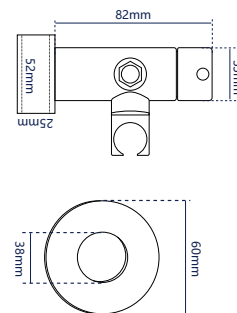

345732

**Смеситель с гигиеническим душем**

однорычажный, встраиваемый

**Характеристики:**

Материал: нерж. сталь  
 Цвет: серебристо-серый  
 Вес: 730 г  
 Картридж: 35 мм

Лейка выдерживает напор воды до 5,6 атмосфер  
 Мелкодисперсный аэратор  
 Шланг из нержавеющей стали 1,5 м