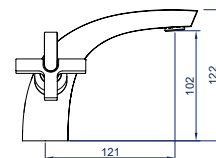

Характеристики:

Материал: латунь
Цвет: черный матовый
Вес: 850 г
Кран-букса

Подводка: 60 см
Водосберегающий аэратор