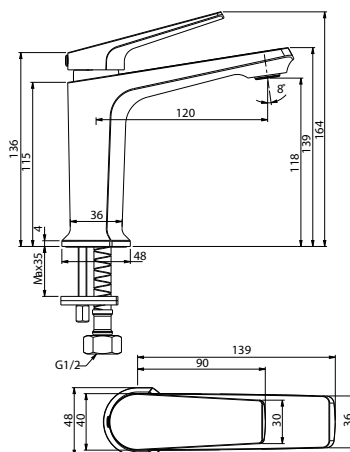

Collection DORA

346686

Смеситель для умывальника

однорычажный короткий излив

Характеристики:

Материал: латунь
Цвет: брашированный
никель
Вес: г

Картридж: 25 мм
Подводка: 60 см
Водосберегающий
аэратор