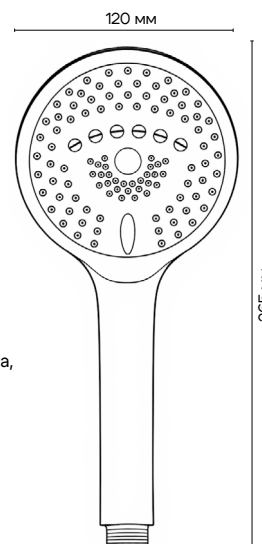

### Лейка для душа

3 режима

**Характеристики:**

Вес: 175 г  
 Размер: 120 × 265 мм  
 Стандартный диаметр соединения 1/2  
 Цвет: хром / белый  
 Поворотный переключатель  
 Качественный ABS-пластик  
 Прочный противоударный корпус  
 Насадка выполнена из прочного пластика, покрытого  
 3 режима - от мягчайшей пыли до массажной струи  
 Легкое очищение форсунок  
 Вид упаковки: блистер