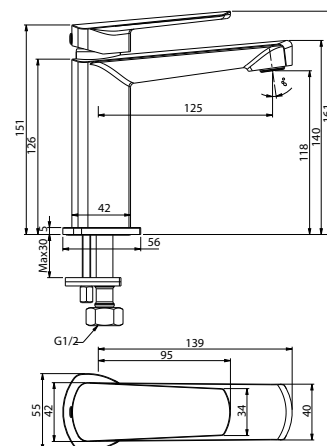

346681

**Смеситель для умывальника**

однорычажный короткий излив

**Характеристики:**

Материал: латунь  
 Цвет: брашированный никель  
 Вес: г

Картридж: 25 мм  
 Подводка: 60 см  
 Водосберегающий аэратор

346682