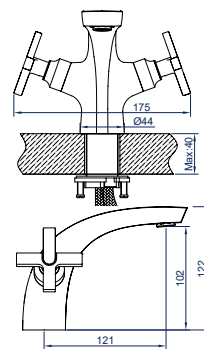

Характеристики:

Материал: латунь
Цвет: оружейная сталь
Вес: 850 г
Кран-букса

Подводка: 60 см
Водосберегающий аэратор