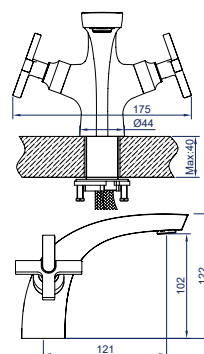

Характеристики:

Материал: латунь
Цвет: черный матовый
Вес: 850 г
Кран-букса

Подводка: 60 см
Водосберегающий аэратор