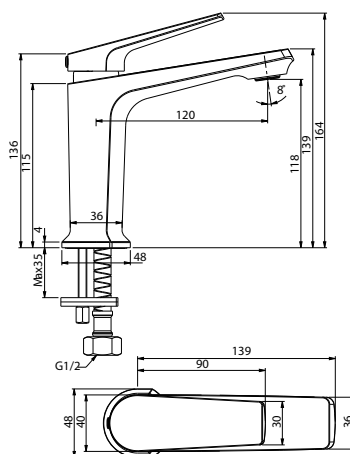

Характеристики:

Материал: латунь
Цвет: брашированный никель
Вес: г

Картридж: 25 мм
Подводка: 60 см
Водосберегающий аэратор