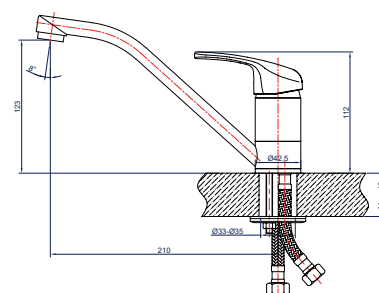

Характеристики:

Материал: латунь

Цвет: хром

Вес: 400 г

Картридж: 35 мм

Подводка: 60 см