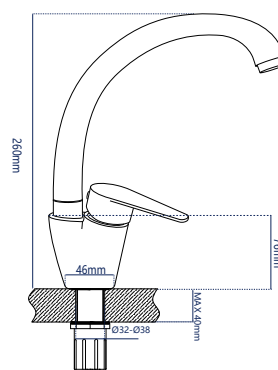

### Характеристики:

Материал: нерж. сталь

Цвет: серебристо-серый

Вес: 640 г

Картридж: 35 мм

Подводка: 60 см

Водосберегающий аэратор

345334