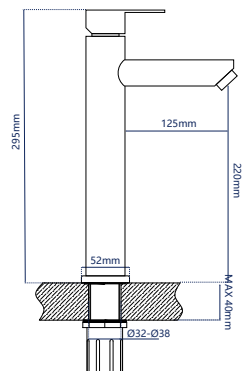

Характеристики:

Материал: нерж. сталь
Цвет: черный матовый
Вес: 740 г
Картридж: 35 мм

Подводка: 60 см
Водосберегающий аэратор