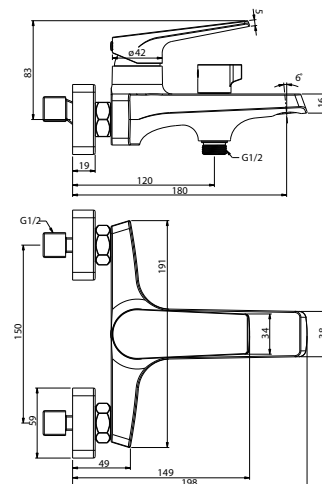

Характеристики:

Материал: латунь
Цвет: брашированный никель
Вес: 500 г
Картридж: 35 мм

Шланг для душа 1,5 м
3-х режимная лейка