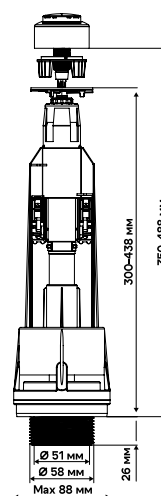

- Основной материал: **ABS (акрилонитрил-бутадиен-стирол, ударопрочная техническая термопластическая смола)** высокая прочность и твёрдость; низкое водопоглощение; износостойкость.
- **Силиконовое уплотнение:** идеальная герметичность, длительный срок службы
- **Функция старт-стоп:** одно нажатие для смыва, два нажатия для остановки
- **Хромирование:** соответствует стандарту **ASS Level II** длительность процесса (или выдержки покрытия) составляет **не менее 24 часов**