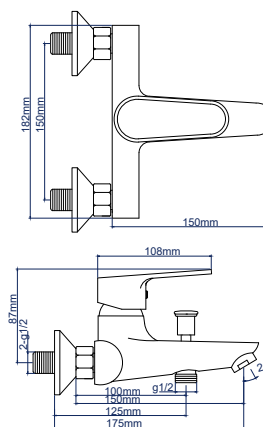

### Характеристики:

Материал: нерж. сталь

Цвет: серебристо-серый

Вес: 1005 г

Картридж: 35 мм

Лейка 3 режима

Шланг для душа 1,5 м