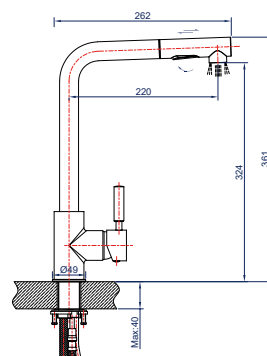

**Характеристики:**

Материал: нерж. сталь  
 Цвет: серебристо-серый  
 Вес: 1040 г  
 Картридж: 35 мм

Подводка: 60 см  
 Водосберегающий аэратор

345332

**Смеситель для кухни**

однорычажный высокий излив с переключателем фильтра для питьевой воды