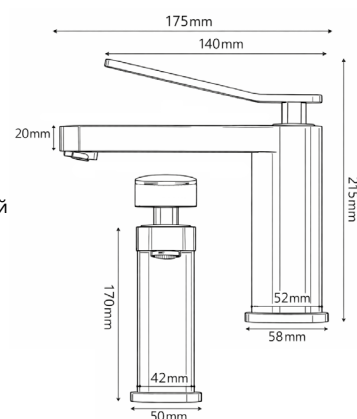

#### Характеристики:

Материал: алюминий

Цвет: серый

Вес: 1075 г

Картридж: 26 мм

Подводка: 60 см

Водосберегающий аэратор

348831