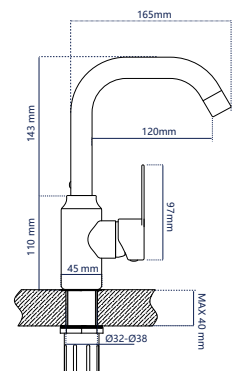

345730

**Смеситель для умывальника**

одноручковый короткий излив поворотный на 360°

**Характеристики:**

Материал: нерж. сталь  
 Цвет: оружейная сталь  
 Вес: 930 г  
 Картридж: 35 мм

Подводка: 60 см  
 Водосберегающий аэратор