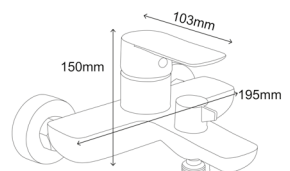

Характеристики:

Материал: нерж. сталь
Цвет: серебристо-серый
Вес: 1115 г
Картридж: 35 мм

Шланг для душа 1,5 м
3-х режимная лейка