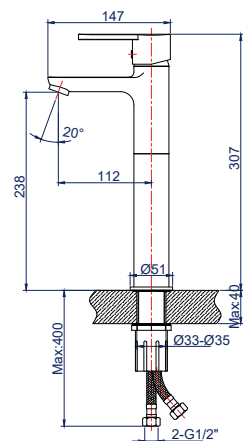

Характеристики:

Материал: латунь
Цвет: хром
Вес: 910 г
Картридж: 35 мм

Подводка: 60 см
Водосберегающий аэратор