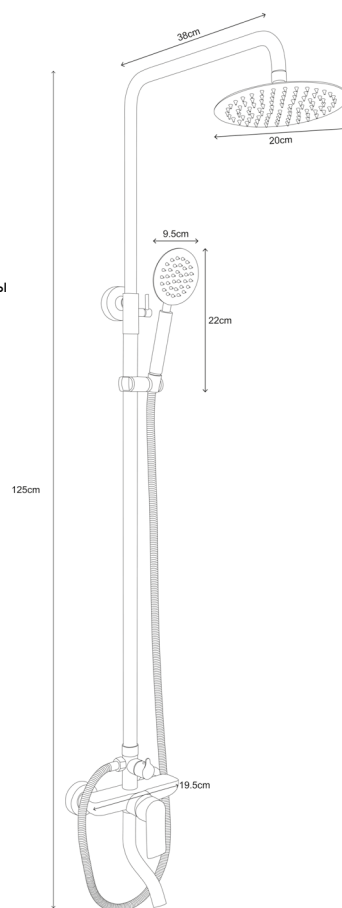

Характеристики:

Материал: нерж. сталь
Цвет: черный матовый
Вес: 2550 г
Картридж: 35 мм

Верхний душ
Ручной душ, лейка
Регулировка высоты
стойки