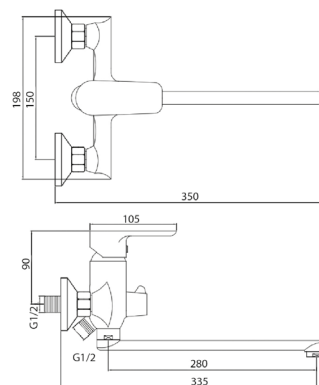

Характеристики:

Материал: цинковый сплав
Цвет: хром
Вес: г

Угол поворота: 90°
Шланг для душа
3-х режимная лейка