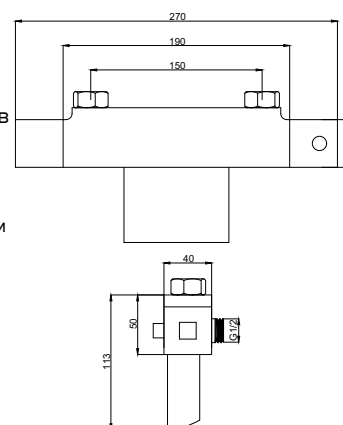

Характеристики:

Материал: латунь

Цвет: хром

Вес: 1950 г

Картридж: 25 мм

Лейка 3 режима

Шланг для душа 1,5 м