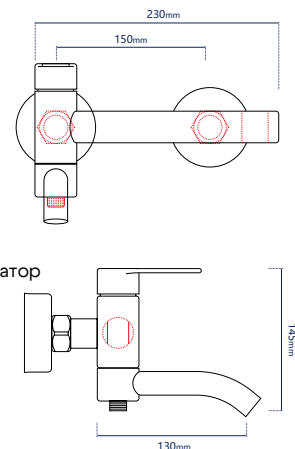

Характеристики:

Материал: нерж. сталь

Цвет: черный матовый

Вес: 1200 г

Картридж: 35 мм

Шланг для душа

Автоматическое переключение на душ

Водосберегающий аэратор

Лейка 3 режима