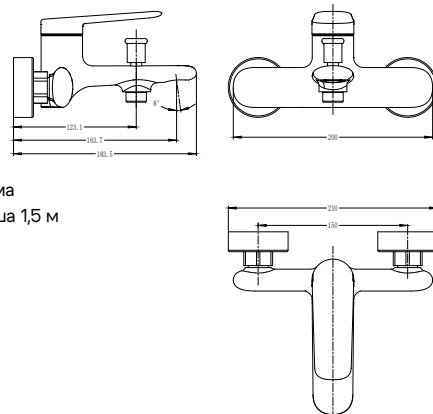

Характеристики:

Материал: латунь

Цвет: хром

Вес: г

Картридж: 35 мм

Лейка 3 режима

Шланг для душа 1,5 м