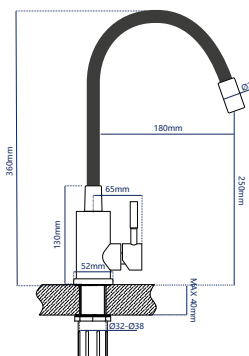

Характеристики:

Материал: нерж. сталь
Цвет: черный матовый
Вес: 1127 г
Картридж: 35 мм

Подводка: 60 см
Водосберегающий аэратор