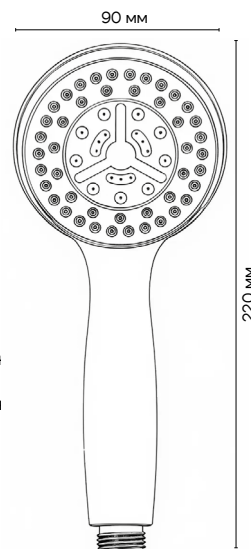

Характеристики:

Вес: 120 г
Размер: 90 × 220 мм
Стандартный диаметр соединения 1/2
Цвет: хром
Поворотный переключатель
Качественный ABS-пластик
Хромированное покрытие лейки
Устойчиво к коррозии, появлению царапин, сколов и потускнению
Самоочищающиеся силиконовые форсунки
Вид упаковки: европакет гриппер