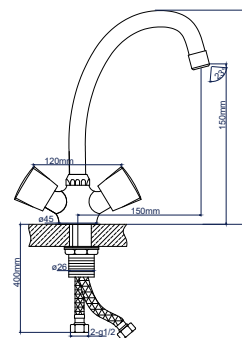

346150

**Смеситель для кухни**

двухрычажный высокий излив

**Характеристики:**

Материал: цинковый сплав  
 Цвет: хром  
 Вес: 445 г  
 Кран-букса

Подводка: 60 см

346161

**Смеситель для кухни**