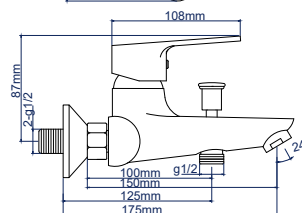

**Характеристики:**

Материал: нерж. сталь  
 Цвет: черный матовый  
 Вес: 819 г  
 Картридж: 35 мм

Водосберегающий аэратор  
 Шланг для душа 1,5 м  
 3-х режимная лейка

345736

**Смеситель для ванны**

однорычажный короткий излив