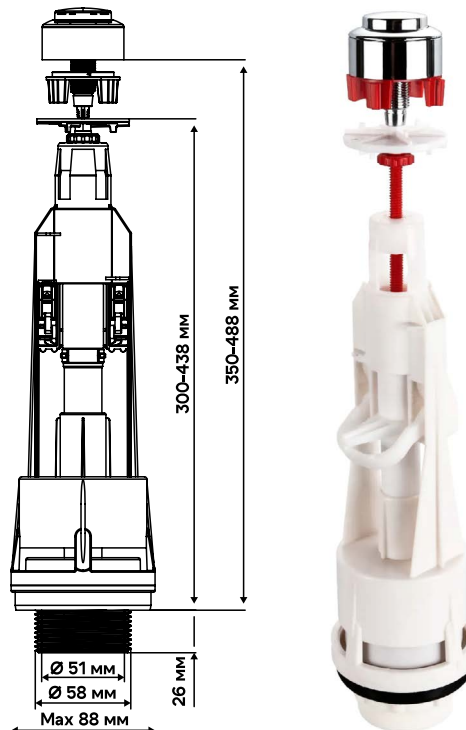

СЛИВНАЯ АРМАТУРА:

- **Срок службы: 200 000 циклов, гарантия 5 лет**
- **Скорость потока при смыве: 1,9 л/с**
- **Универсальность:** подходит для любой воды
- **Стабильный объём смыва:** допуск **±5 мм**
- **Мягкое нажатие:** не заедает при плохом качестве воды