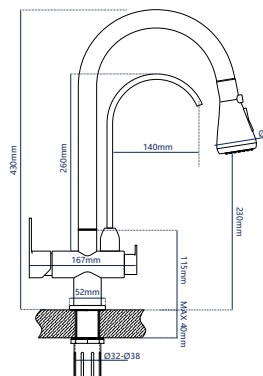

Характеристики:

Материал: нерж. сталь
Цвет: серебристо-серый
Вес: 2100 г
Картридж: 35 мм

Подводка: 60 см
2-х режимный аэратор
Водосберегающий аэратор