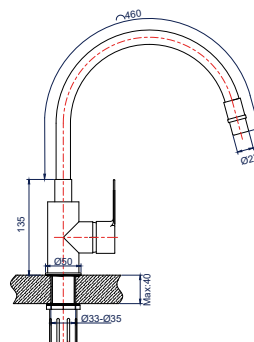

Характеристики:

Материал: латунь
Цвет: хром
Вес: 1167 г
Картридж: 35 мм

Подводка: 60 см