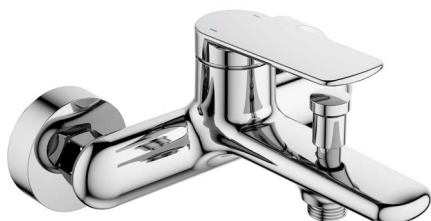

346672

Смеситель для умывальника

однорычажный короткий излив

Характеристики:

Материал: латунь

Цвет: хром

Вес: г

Картридж: 25 мм

Подводка: 60 см

Водосберегающий аэратор

346674

Смеситель для умывальника и накладной мойки

однорычажный короткий излив

Характеристики:

Материал: латунь

Цвет: хром

Вес: г

Картридж: 25 мм

Подводка: 60 см

Водосберегающий аэратор

346673

Смеситель для ванны

однорычажный короткий излив

Характеристики:

Материал: латунь

Цвет: хром

Вес: г

Картридж: 35 мм

Лейка 3 режима

Шланг для душа 1,5 м