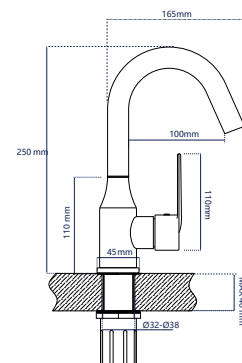

345728

**Смеситель для умывальника**

одноручковый короткий излив поворотный на 360°

**Характеристики:**

Материал: нерж. сталь  
 Цвет: хром  
 Вес: 1000 г  
 Картридж: 35 мм

Подводка: 60 см  
 Водосберегающий аэратор