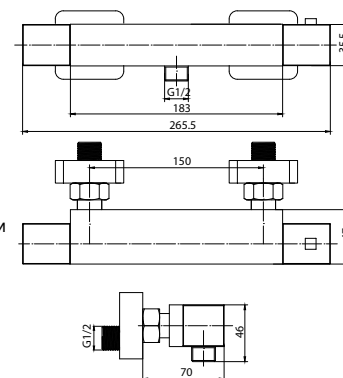

**Характеристики:**

Материал: латунь

Цвет: хром

Вес: 1180 г

Картридж: 25 мм

Лейка 3 режима

Шланг для душа 1,5 м

Collection KOMO