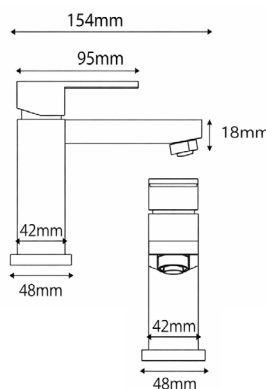

Характеристики:

Материал: алюминий
Цвет: серый
Вес: 862 г
Картридж: 35 мм

Подводка: 60 см
Водосберегающий аэратор