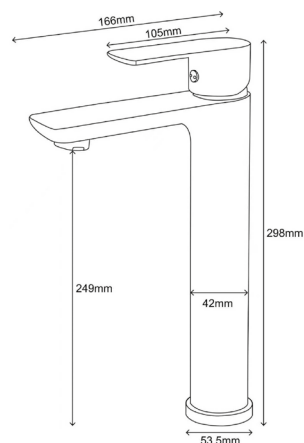

345741

**Смеситель для умывальника и накладной мойки**

однорычажный короткий излив

**Характеристики:**

Материал: нерж. сталь  
 Цвет: серебристо-серый  
 Вес: 750 г  
 Картридж: 35 мм

Подводка: 60 см  
 Водосберегающий аэратор