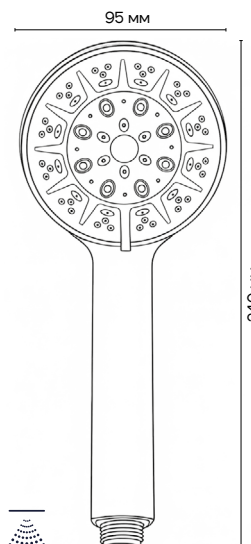

### Лейка для душа

5 режимов

**Характеристики:**

Вес: 140 г  
 Размер: 95 × 240 мм  
 Стандартный диаметр соединения 1/2  
 Цвет: хром  
 Поворотный переключатель  
 Качественный ABS-пластик  
 Хромированное покрытие лейки  
 Устойчиво к коррозии, появлению царапин, сколов и потускнению  
 Самоочищающиеся силиконовые форсунки  
 Вид упаковки: европакет грипเปอร์