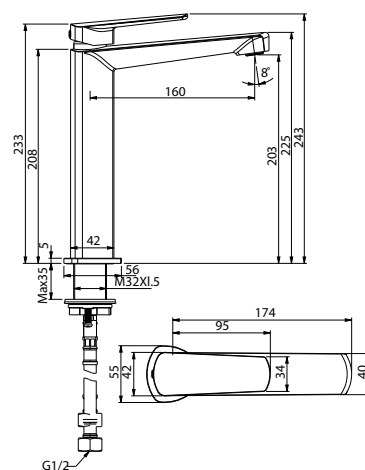

Характеристики:

Материал: латунь
Цвет: брашированный никель
Вес: г

Картридж: 25 мм
Подводка: 60 см
Водосберегающий аэратор