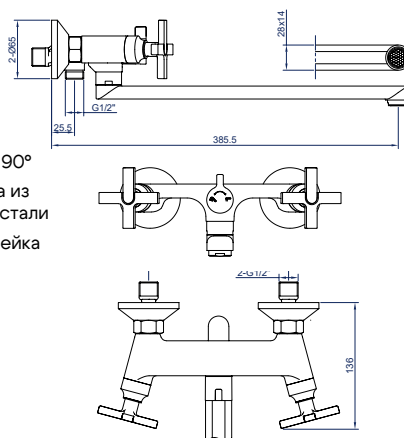

346651

**Смеситель для ванны**

двухрычажный длинный излив

**Характеристики:**

Материал: латунь  
 Цвет: черный матовый  
 Вес: 1170 г  
 Кран-буksа

Угол поворота: 90°  
 Шланг для душа из нержавеющей стали  
 3-х режимная лейка