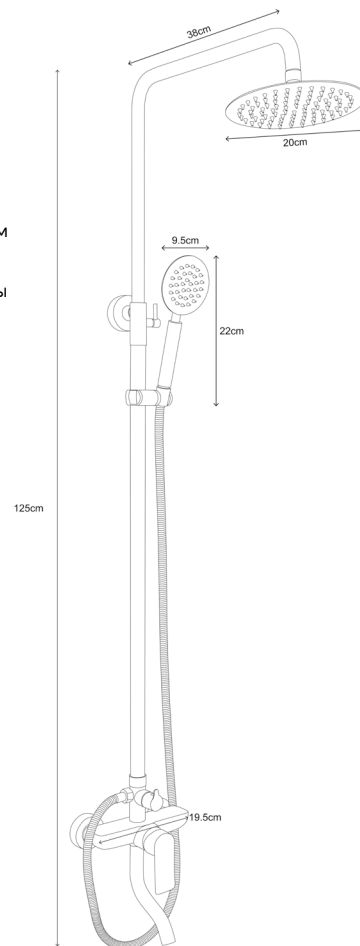

Шланг для душа 1,5 м

Лейка 3 режима

Регулировка высоты стойки

345746

**Смеситель для умывальников**

однорычажный короткий излив

**Характеристики:**

Материал: нерж. сталь  
 Цвет: серебристо-серый  
 Вес: 570 г  
 Картридж: 35 мм