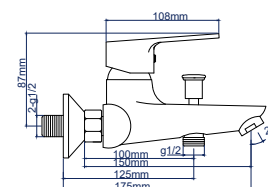

### Характеристики:

Материал: цинковый сплав

Цвет: хром

Вес: 1050 г

Картридж: 40 мм

Лейка 3 режима

Шланг для душа 1,5 м