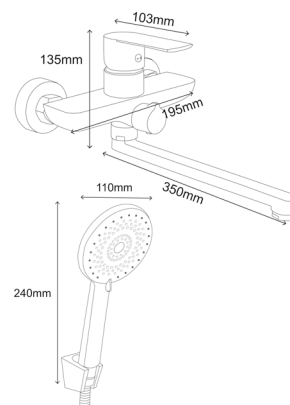

345740

**Смеситель для ванны**

однорычажный длинный излив

**Характеристики:**

Материал: нерж. сталь  
 Цвет: серебристо-серый  
 Вес: 1115 г  
 Картридж: 35 мм

Шланг для душа 1,5 м  
 Лейка 3 режима

345738

**Смеситель для душа**