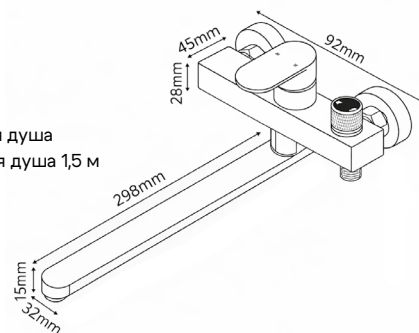

#### Характеристики:

Материал: алюминий

Цвет: серый

Вес: 1210 г

Картридж: 35 мм

Лейка для душа  
Шланг для душа 1,5 м

348828