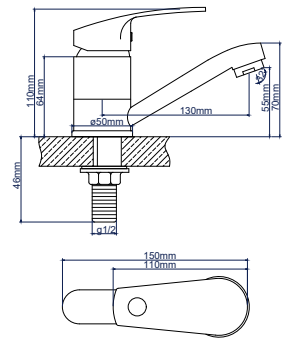

Характеристики:

Материал: цинковый сплав

Цвет: хром

Вес: 440 г

Подводка: 60 см

Режим работы:
для одного типа воды