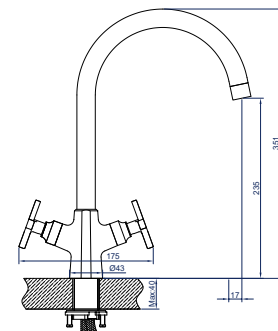

**346654**

**Смеситель для кухни**

двухрычажный высокий излив

**Характеристики:**

Материал: латунь  
 Цвет: черный матовый  
 Вес: 940 г  
 Кран-букса

Угол поворота: 90°  
 Подводка: 60 см  
 Водосберегающий аэратор