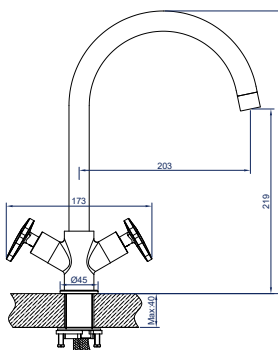

**346661**

**Смеситель для кухни**

двухрычажный высокий излив

**Характеристики:**

Материал: латунь  
 Цвет: хром  
 Вес: 840 г  
 Кран-букса

Угол поворота 90°  
 Подводка: 60 см  
 Водосберегающий аэратор

**345386**