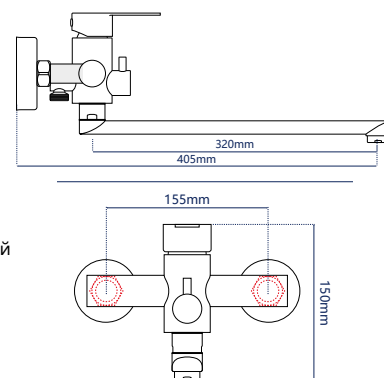

Характеристики:

Материал: нерж. сталь

Цвет: черный матовый

Вес: 1000 г

Картридж: 35 мм

Шланг для душа

Лейка 3 режима

Водосберегающий аэратор