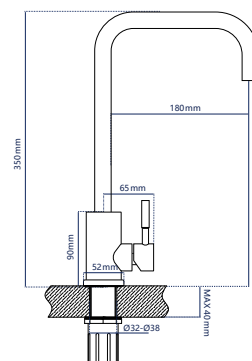

Подводка: 60 см  
 Водосберегающий аэратор

345724

**Смеситель для кухни**

однорычажный высокий излив

**Характеристики:**

Материал: нерж. сталь  
 Цвет: хром  
 Вес: 950 г  
 Картридж: 35 мм

Подводка: 60 см  
 Водосберегающий аэратор