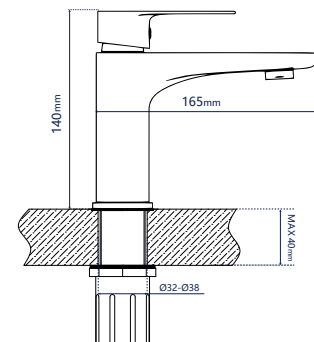

Подводка: 60 см  
 Водосберегающий аэратор

345737

**Смеситель для умывальников**

однорычажный короткий излив

**Характеристики:**

Материал: нерж. сталь  
 Цвет: хром  
 Вес: 905 г  
 Картридж: 35 мм

Подводка: 60 см  
 Водосберегающий аэратор