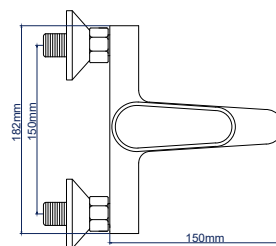

Характеристики:

Материал: нерж. сталь
Цвет: серебристо-серый
Вес: 1005 г
Картридж: 35 мм

Водосберегающий аэратор
Шланг для душа 1,5 м
3-х режимная лейка