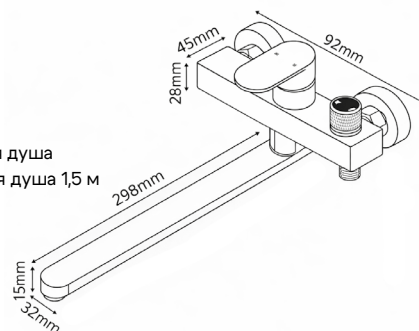

Характеристики:

Материал: алюминий
Цвет: серый
Вес: 1210 г
Картридж: 35 мм

Лейка для душа
Шланг для душа 1,5 м