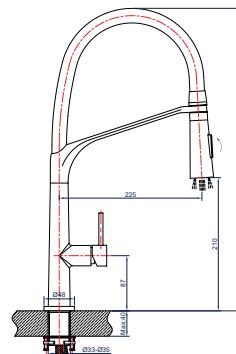

Характеристики:

Материал: латунь

Цвет: хром

Вес: 1250 г

Картридж: 25 мм

Подводка: 60 см

2-х режимный аэратор