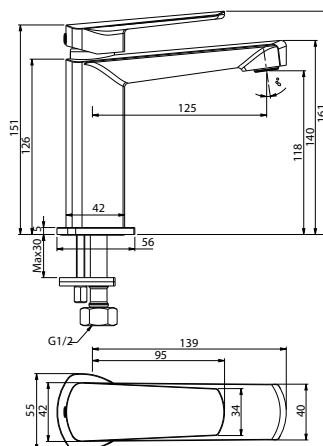

Характеристики:

Материал: латунь
Цвет: брашированный никель
Вес: г

Картридж: 25 мм
Подводка: 60 см
Водосберегающий аэратор