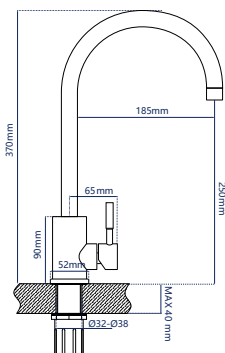

Характеристики:

Материал: нерж. сталь
Цвет: серебристо-серый
Вес: 928 г
Картридж: 35 мм

Подводка: 60 см
Водосберегающий аэратор