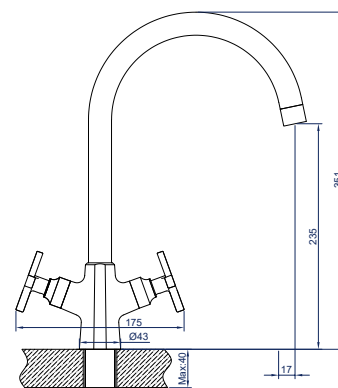

**Характеристики:**

Материал: латунь  
 Цвет: черный матовый  
 Вес: 940 г  
 Кран-букса

Угол поворота: 90°  
 Подводка: 60 см  
 Водосберегающий аэратор

346658

**Смеситель для умывальника**

двухрычажный короткий излив