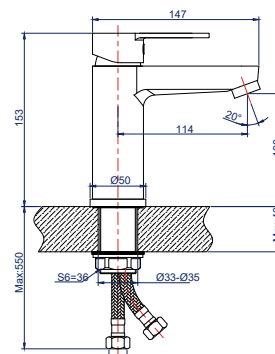

345395

**Смеситель для умывальников**

однорычажный короткий излив

**Характеристики:**

Материал: латунь  
 Цвет: хром  
 Вес: 770 г  
 Картридж: 35 мм

Подводка: 60 см  
 Водосберегающий аэратор

346681

**Смеситель для умывальника**