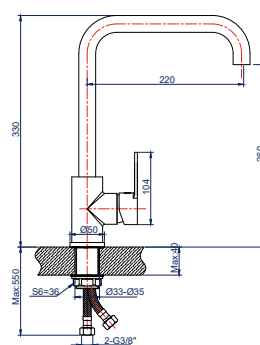

**Характеристики:**

Материал: латунь

Цвет: хром

Вес: 880 г

Картридж: 35 мм

Подводка: 60 см

Водосберегающий аэратор

345713