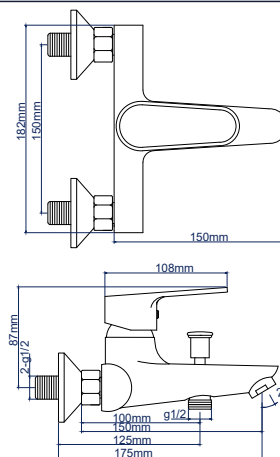

Характеристики:

Материал: цинковый сплав
Цвет: хром
Вес: 1050 г
Картридж: 40 мм

Шланг для душа 1,5 м
3-х режимная лейка