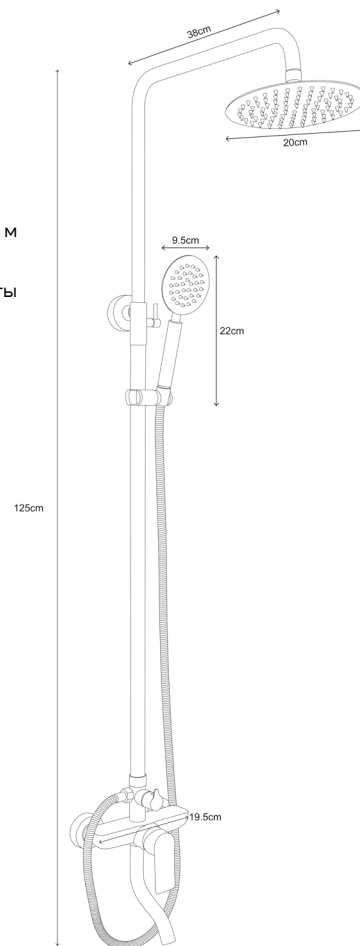

Характеристики:

Материал: нерж. сталь
Цвет: серебристо-серый
Вес: 2550 г
Картридж: 35 мм

Шланг для душа 1,5 м
Лейка 3 режима
Регулировка высоты стойки