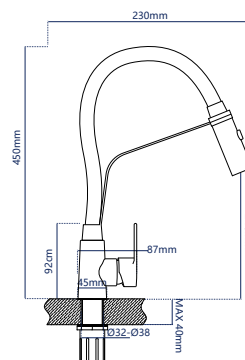

Характеристики:

Материал: нерж. сталь   Подводка: 60 см
Цвет: черный матовый   2-х режимный аэратор
Вес: 1350 г   Водосберегающий аэратор
Картридж: 35 мм