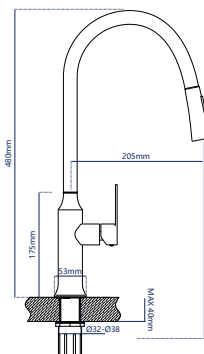

### Смеситель для кухни

однорычажный вытяжной излив

**Характеристики:**

Материал: нерж. сталь  
 Цвет: серебристо-серый  
 Вес: 1010 г  
 Картридж: 35 мм

Подводка: 60 см  
 2-х режимный аэратор  
 Водосберегающий аэратор