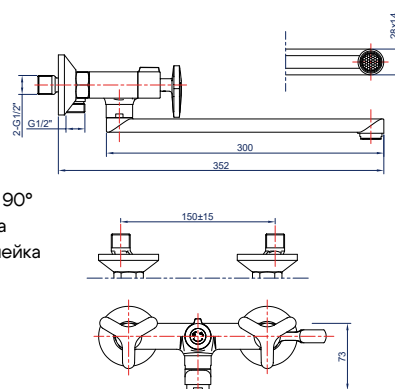

Характеристики:

Материал: латунь
Цвет: хром
Вес: 910 г
Картридж: 35 мм

Угол поворота: 90°
Шланг для душа
3-х режимная лейка