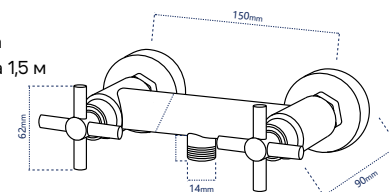

Характеристики:

Материал: нерж. сталь
Цвет: серебристо-серый
Вес: 500 г
Кран-букса: 20 мм

Лейка 3 режима
Шланг для душа 1,5 м