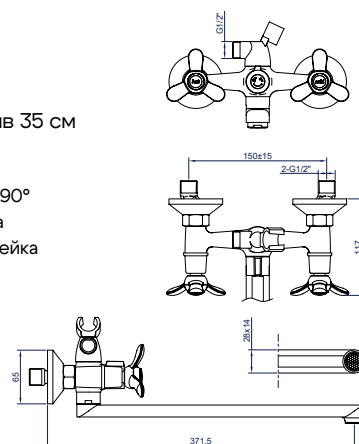

Характеристики:

Материал: латунь
Цвет: хром
Вес: 1270 г
Картридж: 25 мм

Угол поворота: 90°
Шланг для душа
3-х режимная лейка