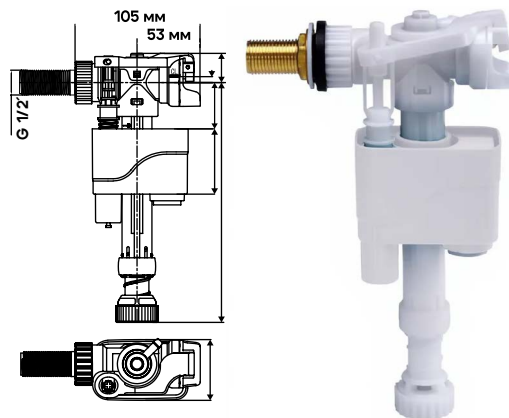

КОМПЛЕКТ АРМАТУРЫ С ФУНКЦИЕЙ START/STOP (SMART-КЛАПАН 2 В 1 С ЛАТУННОЙ ГАЙКОЙ)

ЗАЛИВНОЙ КЛАПАН:

- **Срок службы: 200 000 циклов, гарантия 5 лет**
- **Умная модель:** может работать как с нижним, так и с боковым подводом воды (**особенно удобно для замены/дистрибьюции/розничной торговли, не требует запаса разных моделей**)
- **Скорость наполнения: 4,5 л/мин** при давлении **0,5 бар**
- **Двухкомпонентный поплавок:** мгновенное отключение воды, стабильный уровень воды, допуск **±2 мм**
- **Рабочее давление воды: 0,1–16 бар**
- **Простая регулировка уровня воды:** внутренний и внешний поплавки связаны между собой
- **Сертификация CE**

- Основной материал: **POM (полиоксиметилен)** высокая прочность и твёрдость; упругость и ударная стойкость; износостойкость.
- Внешний поплавок полностью закрывает внутренний, **не зависит от узкого бачка**
- Прокладка остановки воды (основной компонент, контролирующий наполнение и остановку) **изготовлена из EPDM (этилен-пропилен-диеновый каучук)** эластичный; термостойкий; влагостойкий, низкое водопоглощение; долговечный.
- Латунное соединение выполнено из **латуни марки 59** для гарантии качества

СЛИВНАЯ АРМАТУРА:

- **Срок службы: 200 000 циклов, гарантия 5 лет**
- **Скорость потока при смыве: 2,3 л/с**
- **Универсальность:** подходит для любой воды, отсутствие протечек
- **Стабильный объём смыва:** допуск **±5 мм**
- **Мягкое нажатие:** не заедает при плохом качестве воды