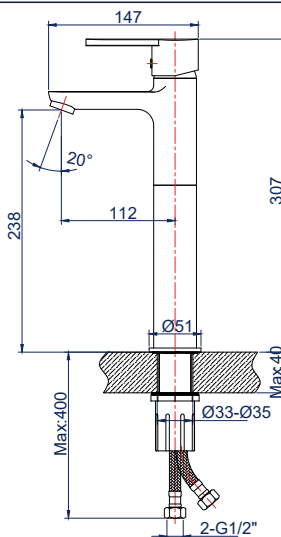

Характеристики:

Материал: латунь
Цвет: хром
Вес: 910 г
Картридж: 35 мм

Подводка: 60 см
Водосберегающий аэратор