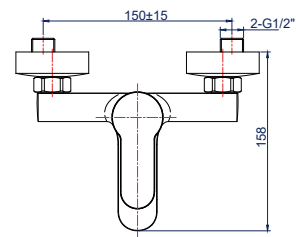

345396

Смеситель для ванны

однорычажный короткий излив

Характеристики:

Материал: латунь

Цвет: хром

Вес: 1250 г

Картридж: 35 мм

Шланг для душа из нержавеющей стали

Лейка 3 режима

345389

Душевая система

с верхним душем и лейкой «Тропический дождь» однорычажный

Характеристики:

Материал: латунь

Цвет: хром

Вес: 3100 г

Картридж: 35 мм

Шланг для душа 1,5 м

Лейка 3 режима

Регулировка высоты стойки

345397

Смеситель для кухни

однорычажный высокий излив

Характеристики:

Материал: латунь

Цвет: хром

Вес: 880 г

Картридж: 35 мм

Подводка: 60 см

Водосберегающий аэратор