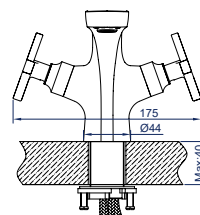

Характеристики:

Материал: латунь
Цвет: черный матовый
Вес: 850 г
Кран-букса

Подводка: 60 см
Водосберегающий аэратор