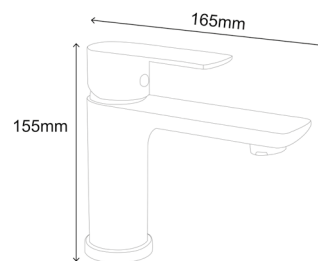

Характеристики:

Материал: нерж. сталь
Цвет: серебристо-серый
Вес: 570 г
Картридж: 35 мм

Подводка: 60 см
Водосберегающий аэратор