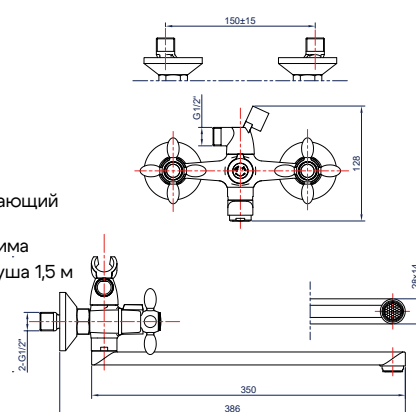

Характеристики:

Материал: латунь
Цвет: хром
Вес: 1270 г
Кран-букса

Водосберегающий аэратор
Лейка 3 режима
Шланг для душа 1,5 м