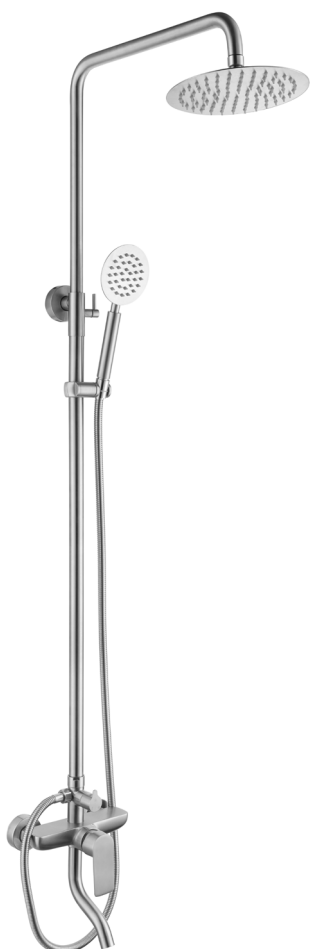

345748

Душевая система

с верхним душем «Тропический дождь»
однорычажный

Характеристики:

Материал: нерж. сталь
Цвет: черный матовый
Вес: 2550 г
Картридж: 35 мм

Верхний душ
Ручной душ, лейка
Регулировка высоты
стойки

345747

Душевая система

с верхним душем «Тропический дождь»
однорычажный

Характеристики:

Материал: нерж. сталь
Цвет: серебристо-серый
Вес: 2550 г
Картридж: 35 мм

Верхний душ
Ручной душ, лейка
Регулировка высоты
стойки