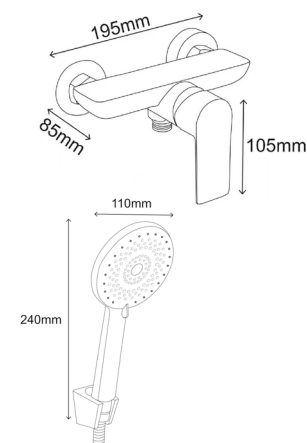

Характеристики:

Материал: нерж. сталь
Цвет: серебристо-серый
Вес: 865 г
Картридж: 35 мм

Шланг для душа 1,5 м
Лейка 3 режима