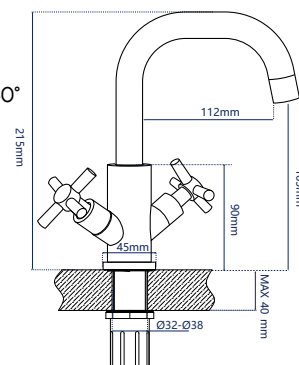

**Смеситель для умывальника**

двухрычажный короткий излив, поворотный на 360°

**Характеристики:**

Материал: нерж. сталь  
 Цвет: серебристо-серый  
 Вес: 800 г  
 Кран-букса: 20 мм

Подводка: 60 см  
 Водосберегающий аэратор