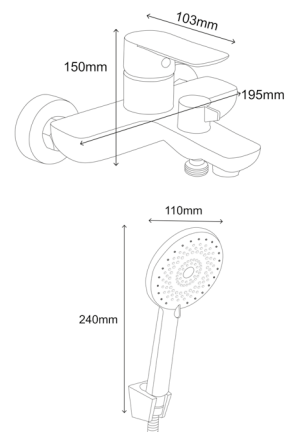

Подводка: 60 см  
 Водосберегающий аэратор

345739

**Смеситель для ванны**

однорычажный короткий излив

**Характеристики:**

Материал: нерж. сталь  
 Цвет: серебристо-серый  
 Вес: 1115 г  
 Картридж: 35 мм

Шланг для душа 1,5 м  
 Лейка 3 режима