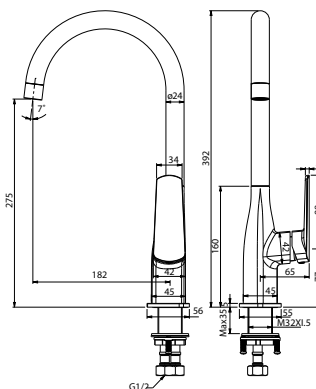

Характеристики:

Материал: латунь
Цвет: брашированный никель
Вес: г

Картридж: 25 мм
Подводка: 60 см
Водосберегающий аэратор