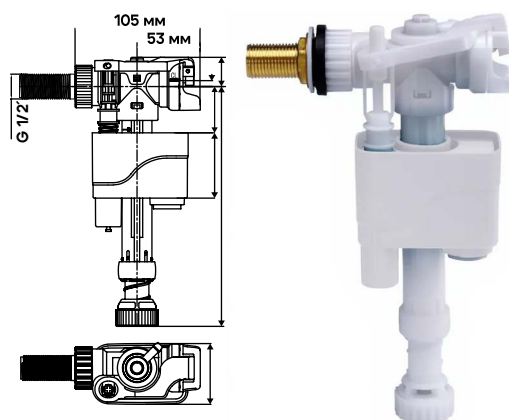

КОМПЛЕКТ АРМАТУРЫ С ФУНКЦИЕЙ START/STOP (SMART-КЛАПАН 2)

ЗАЛИВНОЙ КЛАПАН:

- **Срок службы: 200 000 циклов, гарантия 5 лет**
- **Умная модель:** может работать как с нижним, так и с боковым подводом воды (**особенно удобно для замены/дистрибьюции/розничной торговли, не требует запаса разных моделей**)
- **Скорость наполнения: 4,5 л/мин** при давлении **0,5 бар**
- **Двухкомпонентный поплавок:** мгновенное отключение воды, стабильный уровень воды, допуск **±2 мм**
- **Рабочее давление воды: 0,1–16 бар**
- **Простая регулировка уровня воды:** внутренний и внешний поплавки связаны между собой
- **Сертификация CE**