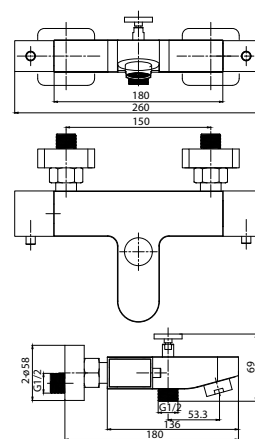

348938

Смеситель для ванны

с термостатом двухрычажный короткий излив

Характеристики:

Материал: латунь

Цвет: хром

Вес: 1640 г

Картридж: 25 мм

Лейка 3 режима

Шланг для душа 1,5 м

348942

Смеситель для ванны

с термостатом двухрычажный каскадный излив

Характеристики:

Материал: латунь

Цвет: хром

Вес: 1950 г

Картридж: 25 мм

Лейка 3 режима

Шланг для душа 1,5 м

348937

Смеситель для душа

с термостатом

Характеристики:

Материал: латунь

Цвет: хром

Вес: 1180 г

Картридж: 25 мм

Лейка 3 режима

Шланг для душа 1,5 м