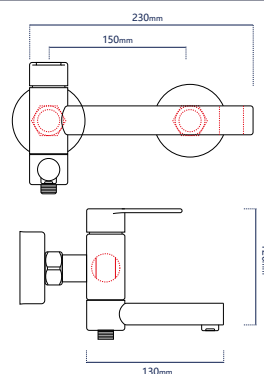

Характеристики:

Материал: нерж. сталь
Цвет: серебристо-серый
Вес: 1200 г
Картридж: 35 мм

Автоматическое переключение на душ
Шланг для душа
3-х режимная лейка