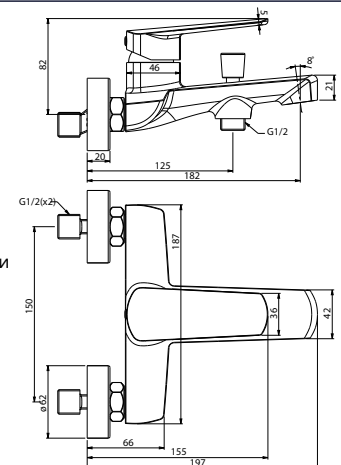

346684

**Смеситель для ванны**

однорычажный короткий излив

**Характеристики:**

Материал: латунь  
 Цвет: брашированный никель  
 Вес: г

Картридж: 35 мм  
 Лейка 3 режима  
 Шланг из нерж. стали  
 150 см

346683