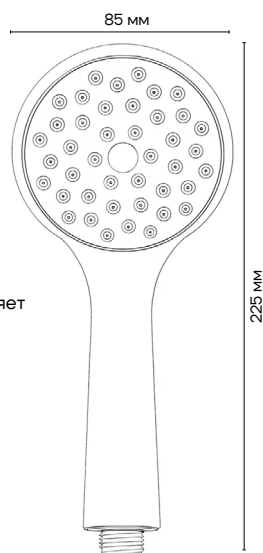

1 режим

**Характеристики:**

Вес: 73 г  
 Размер: 85 × 225 мм  
 Стандартный диаметр соединения 1/2  
 Цвет: хром  
 Качественный ABS-пластик  
 Хромированное покрытие лейки выполняет декоративную и защитную функции  
 Вид упаковки: термоусадочный пакет