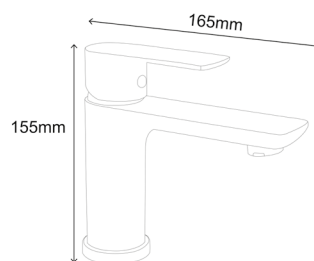

345746

**Смеситель для умывальников**

однорычажный короткий излив

**Характеристики:**

Материал: нерж. сталь  
 Цвет: серебристо-серый  
 Вес: 570 г  
 Картридж: 35 мм

Подводка: 60 см  
 Водосберегающий аэратор