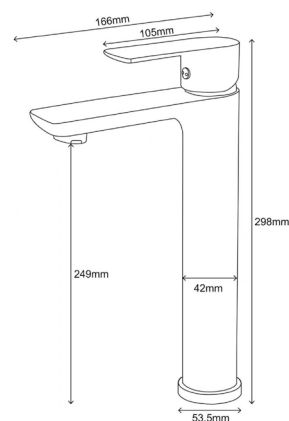

однорычажный короткий излив

**Характеристики:**

Материал: нерж. сталь

Цвет: черный матовый

Вес: 750 г

Картридж: 35 мм

Подводка: 60 см

Водосберегающий аэратор