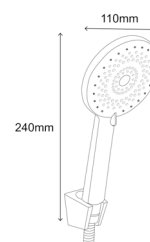

345739

**Смеситель для ванны**

однорычажный короткий излив

**Характеристики:**

Материал: нерж. сталь  
 Цвет: серебристо-серый  
 Вес: 1115 г  
 Картридж: 35 мм

Шланг для душа 1,5 м  
 3-х режимная лейка

345715