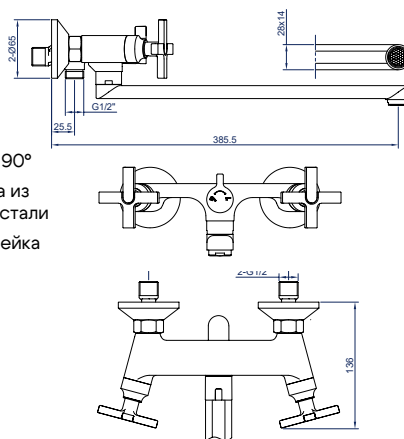

346649

**Смеситель для ванны**

двухрычажный длинный излив

**Характеристики:**

Материал: латунь  
 Цвет: хром  
 Вес: 1170 г  
 Кран-буksа

Угол поворота: 90°  
 Шланг для душа из нержавеющей стали  
 3-х режимная лейка