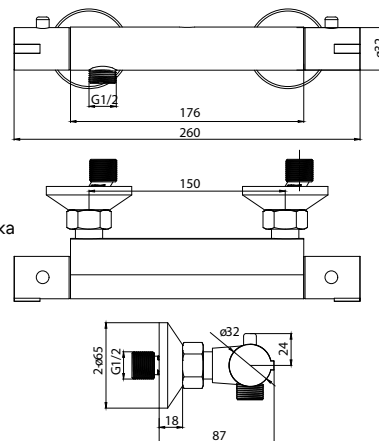

Характеристики:

Материал: латунь
Цвет: хром
Вес: 900 г
Картридж: 25 мм

Шланг для душа
3-х режимная лейка