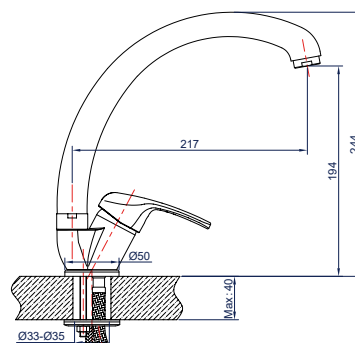

Характеристики:

Материал: латунь
Цвет: хром
Вес: 442 г
Картридж: 35 мм

Подводка: 60 см