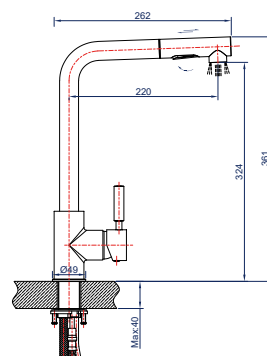

Характеристики:

Материал: нерж. сталь
Цвет: хром
Вес: 1100 г
Картридж: 35 мм

Подводка: 60 см
Водосберегающий аэратор