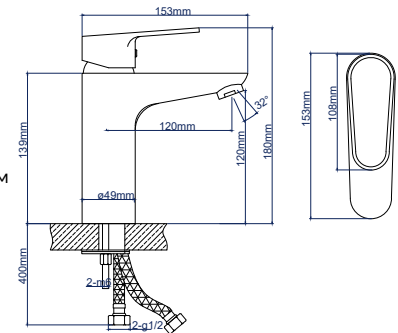

Материал: цинковый сплав

Цвет: хром

Вес: 980 г

Картридж: 40 мм

Подводка: 60 см