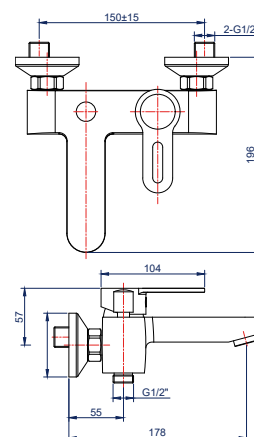

Вес: 1812 г

Картридж: 35 мм

Шланг для душа из  
нержавеющей стали

Лейка 3 режима

346671

**Смеситель для ванны**

однорычажный длинный излив

**Характеристики:**