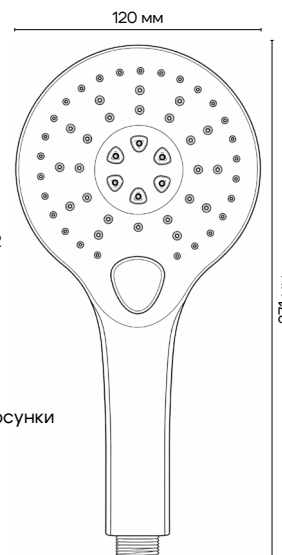

Характеристики:

- Вес: 190 г
- Размер: 120 × 241 мм
- Стандартный диаметр соединения 1/2
- Цвет: хром / белый
- Кнопочное переключение
- Качественный ABS-пластик
- Хромированное покрытие лейки
- Устойчиво к коррозии, появлению царапин, сколов и потускнению
- Самоочищающиеся силиконовые форсунки
- Вид упаковки: блистер