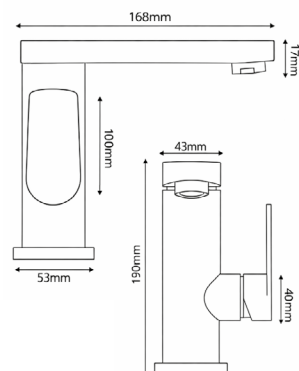

348834

**Смеситель для умывальника**

однорычажный поворотный излив

**Характеристики:**

Материал: алюминий  
 Цвет: серый  
 Вес: 1065 г  
 Картридж: 35 мм

Подводка: 60 см  
 Водосберегающий аэратор

348374

**Смеситель для умывальника**