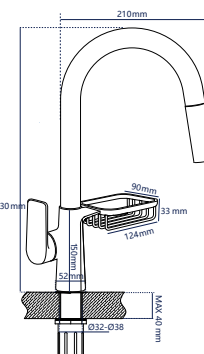

### Смеситель для кухни

однорычажный вытяжной излив, мыльница

**Характеристики:**

Материал: нерж. сталь  
 Цвет: черный матовый  
 Вес: 1200 г  
 Картридж: 35 мм

Подводка: 60 см  
 2-х режимный аэратор

345330