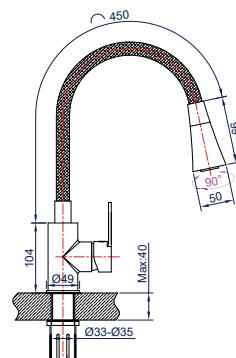

Характеристики:

Материал: латунь
Цвет: хром
Вес: 1190 г
Картридж: 35 мм

Подводка: 60 см
2-х режимный аэратор