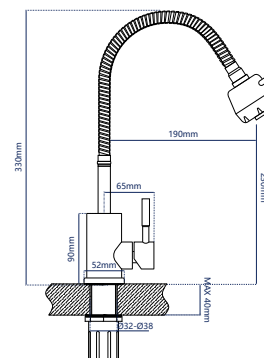

Характеристики:

Материал: нерж. сталь   Подводка: 60 см
Цвет: серебристо-серый   2-х режимный аэратор
Вес: 1250 г
Картридж: 35 мм