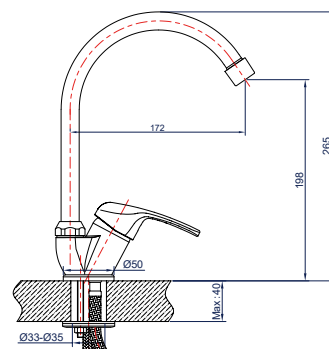

Характеристики:

Материал: латунь
Цвет: хром
Вес: 395 г
Картридж: 35 мм

Подводка: 60 см