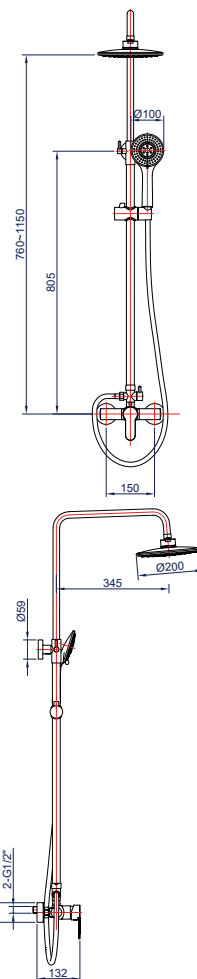

**Характеристики:**

Материал: латунь

Цвет: хром

Вес: 3100 г

Картридж: 35 мм

Шланг для душа 1,5 м

Лейка 3 режима

Регулировка высоты стойки