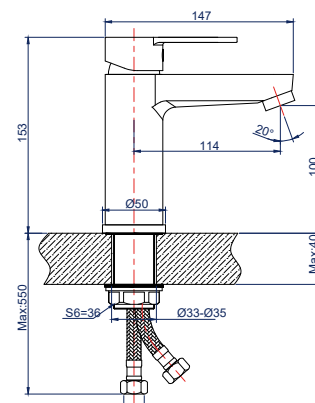

Характеристики:

Материал: латунь

Цвет: хром

Вес: 770 г

Картридж: 35 мм

Подводка: 60 см

Водосберегающий
аэратор