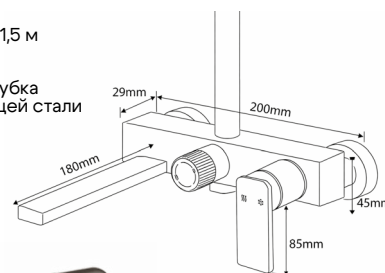

Характеристики:

Материал: алюминий
Цвет: серый
Вес: 1076 г
Картридж: 35 мм
Лейка из ABS-пластика

Шланг из ПВХ 1,5 м
3 функции
Подъемная трубка
из нержавеющей стали