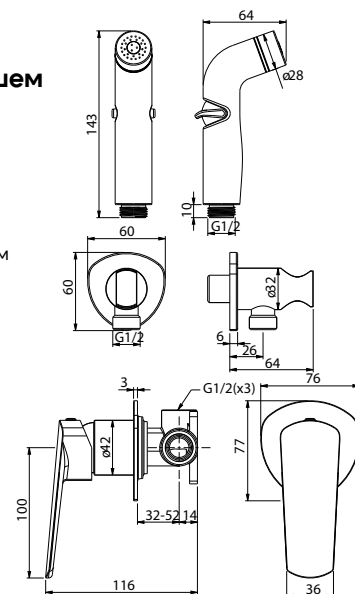

**Характеристики:**

Материал: латунь  
 Цвет: брашированный никель  
 Вес: 500 г

Картридж: 35 мм  
 Лейка 3 режима  
 Шланг для душа 1,2 м

345714

**Смеситель для ванны**

двухрычажный длинный излив

**Характеристики:**