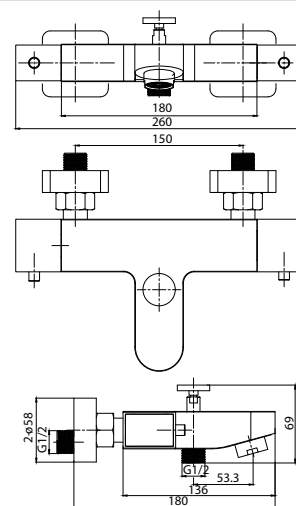

346673

Смеситель для ванны
однорычажный короткий излив

Характеристики:

Материал: латунь
Цвет: хром
Вес: 500 г
Картридж: 35 мм

Шланг для душа 1,5 м
3-х режимная лейка

348941

Смеситель для ванны

с термостатом короткий излив

Характеристики:

Материал: латунь
Цвет: хром
Вес: 1340 г
Картридж: 25 мм

Шланг для душа из нержавеющей стали
3-х режимная лейка

348938

Смеситель для ванны

с термостатом короткий излив

Характеристики:

Материал: латунь
Цвет: хром
Вес: 1640 г
Картридж: 25 мм

Шланг для душа из нержавеющей стали
3-х режимная лейка

348942

Смеситель для ванны

с термостатом каскадный излив

Характеристики:

Материал: латунь
Цвет: хром
Вес: 1950 г
Картридж: 25 мм

Шланг для душа из нержавеющей стали
3-х режимная лейка