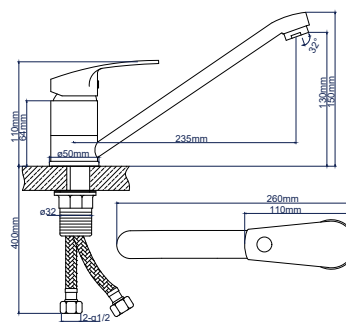

346147

Смеситель для кухни

однорычажный высокий излив

Характеристики:

Материал: цинковый сплав

Подводка: 60 см

Цвет: хром

Вес: 780 г

Картридж: 40 мм

346149

Смеситель для кухни

однорычажный длинный излив

Характеристики:

Материал: цинковый сплав

Подводка: 60 см

Цвет: хром

Вес: 445 г

Картридж: 40 мм

346871

Смеситель для кухни

двухрычажный высокий излив

Характеристики:

Материал: цинковый сплав

Цвет: хром

Вес: г