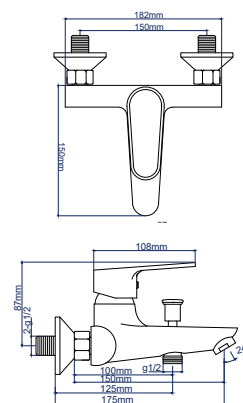

Характеристики:

Материал: нерж. сталь

Цвет: черный матовый

Вес: 819 г

Картридж: 35 мм

Шланг для душа

Лейка 3 режима

Водосберегающий аэратор