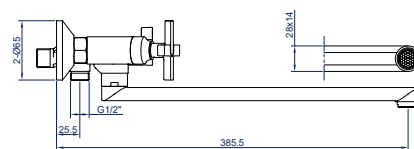

Характеристики:

Материал: латунь

Цвет: оружейная сталь

Вес: 1170 г

Кран-букса

Угол поворота: 90°

Шланг для душа из нержавеющей стали

3-х режимная лейка