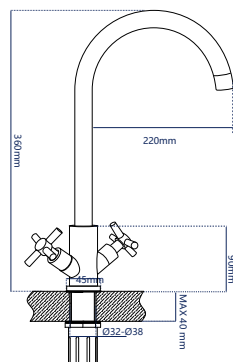

Характеристики:

Материал: нерж. сталь
Цвет: серебристо-серый
Вес: 850 г
Кран-букса: 20 мм

Подводка: 60 см
Водосберегающий аэратор