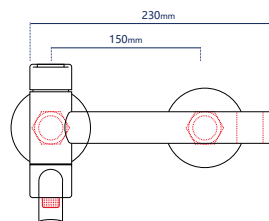

Характеристики:

Материал: нерж. сталь
Цвет: черный матовый
Вес: 1200 г
Картридж: 35 мм

Автоматическое переключение на душ
Водосберегающий аэратор
Шланг для душа 1,5 м
3-х режимная лейка