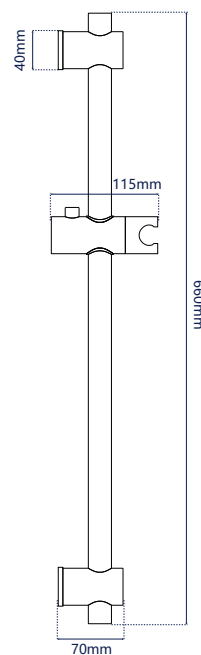

Материал: нержавеющая сталь  
 Цвет: серебристо-белый  
 Размер: 70 × 23 × 6 см  
 Вес: 356 г  
 Регулировка высоты

345337

**Стойка для душа**

**Характеристики:**

Материал: нержавеющая сталь  
 Цвет: черный матовый  
 Размер: 70 × 23 × 6 см  
 Вес: 356 г  
 Регулировка высоты