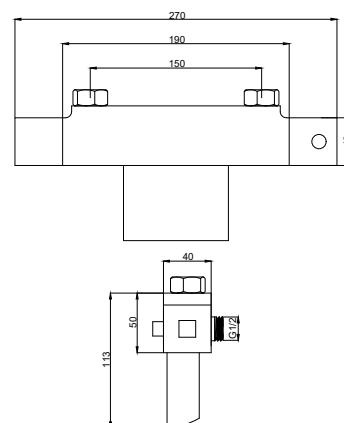

Характеристики:

Материал: латунь
Цвет: хром
Вес: 1950 г
Картридж: 25 мм

Шланг для душа из нержавеющей стали
3-х режимная лейка