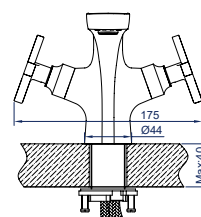

346658

Смеситель для умывальника

двухрычажный короткий излив

Характеристики:

Материал: латунь

Цвет: оружейная сталь

Вес: 850 г

Кран-букса

Подводка: 60 см

Водосберегающий аэратор

XS

346650

Смеситель для ванны

двухрычажный длинный излив

Характеристики:

Материал: латунь

Цвет: оружейная сталь

Вес: 1170 г

Кран-букса

Угол поворота: 90°

Шланг для душа из нержавеющей стали

3-х режимная лейка

346653

Смеситель для кухни

двухрычажный высокий излив

Характеристики:

Материал: латунь

Цвет: оружейная сталь

Вес: 940 г

Кран-букса

Угол поворота: 90°

Подводка: 60 см

Водосберегающий аэратор

C