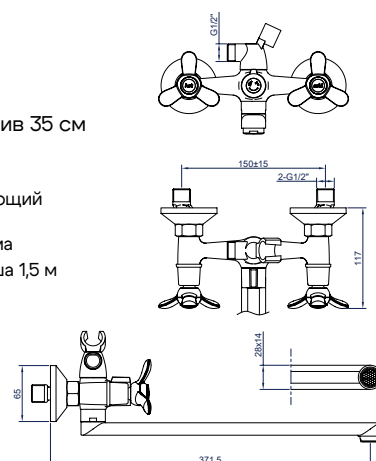

Характеристики:

Материал: латунь
Цвет: хром
Вес: 1270 г
Кран-букса

Водосберегающий аэратор
Лейка 3 режима
Шланг для душа 1,5 м