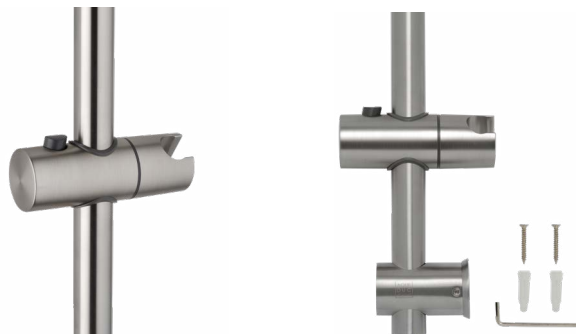

345336

Стойка для душа

Характеристики:

Материал: нержавеющая сталь
Цвет: серебристо-белый
Размер: 70 × 23 × 6 см
Вес: 356 г
Регулировка высоты