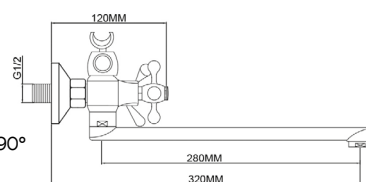

Характеристики:

Материал: цинковый сплав

Цвет: хром

Вес: г

Угол поворота: 90°

Шланг для душа

3-х режимная лейка

346872

Смеситель для ванны

двухрычажный длинный излив

Характеристики:

Материал: цинковый сплав

Цвет: хром

Вес: г

Угол поворота: 90°

Шланг для душа

3-х режимная лейка