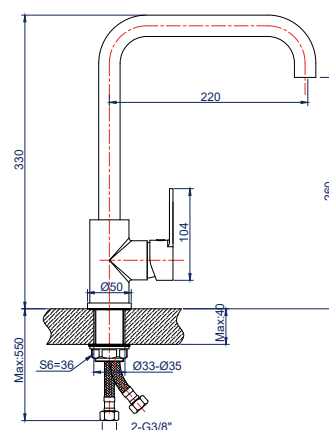

однорычажный высокий излив

**Характеристики:**

Материал: латунь

Цвет: хром

Вес: 880 г

Картридж: 35 мм

Подводка: 60 см

Водосберегающий  
аэратор