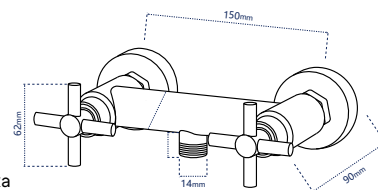

Характеристики:

Материал: нерж. сталь
Цвет: серебристо-серый
Вес: 500 г
Кран-букса: 20 мм

Шланг для душа
3-х режимная лейка