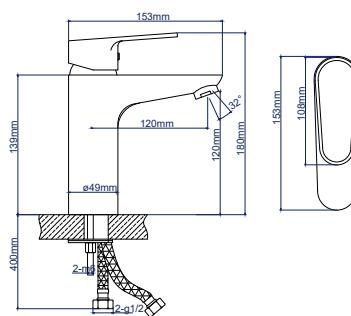

### Характеристики:

Материал: цинковый сплав      Подводка: 60 см

Цвет: хром

Вес: 980 г

Картридж: 40 мм

**346145**