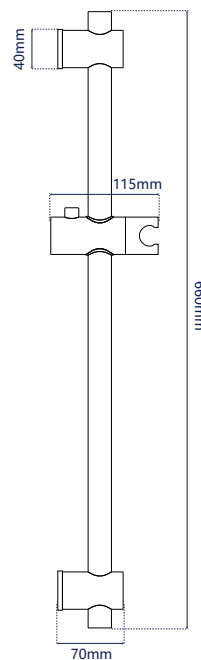

345336

Стойка для душа

Характеристики:

Материал: нержавеющая сталь
Цвет: серебристо-белый
Размер: 70 × 23 × 6 см
Вес: 356 г
Регулировка высоты