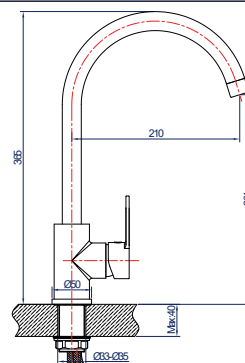

Характеристики:

Материал: латунь
Цвет: хром
Вес: 880 г
Картридж: 35 мм

Подводка: 60 см
Водосберегающий аэратор