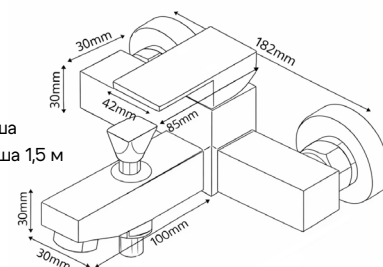

Характеристики:

Материал: алюминий
Цвет: серый
Вес: 863 г
Картридж: 35 мм

Лейка для душа
Шланг для душа 1,5 м