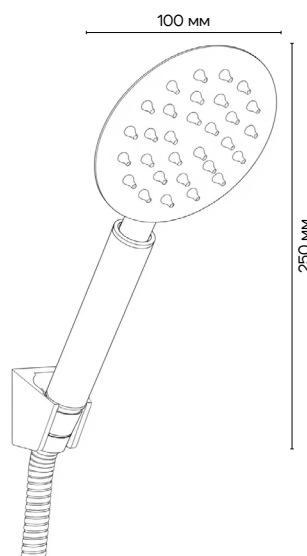

Характеристики:

- Материал: нержавеющая сталь
- Цвет: черный матовый
- Шланг 150 см
- Вид упаковки: коробка