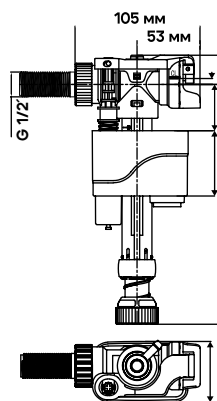

УНИВЕРСАЛЬНЫЙ КОМПЛЕКТ СЛИВНОЙ АРМАТУРЫ

- Обеспечивает перекрытие подачи воды и герметичность системы.
- Надёжные уплотнительные узлы
- Устойчивость к давлению
- Минимизация риска протечек

347106

КОМПЛЕКТ ДВУХУРОВНЕВОЙ АРМАТУРЫ (SMART-КЛАПАН 2 В 1 С ЛАТУННОЙ ГАЙКОЙ)

ЗАЛИВНОЙ КЛАПАН:

Срок службы: **200 000** циклов, гарантия **5 лет**

Умная модель: может работать как с нижним, так и с боковым подводом воды (**особенно удобно для замены/дистрибьюции/розничной торговли, не требует запаса разных моделей**)

Скорость наполнения: **4,5 л/мин** при давлении **0,5 бар**

Двухкомпонентный поплавок: мгновенное отключение воды, стабильный уровень воды, допуск **±2 мм**

Рабочее давление воды: **0,1–16 бар**

Простая регулировка уровня воды: внутренний и внешний поплавки связаны между собой

Сертификация **CE**

- Основной материал: **ПОМ (полиоксиметилен)** высокая прочность и твёрдость; упругость и ударная стойкость; износостойкость.
- Внешний поплавок полностью закрывает внутренний, **не зависит от узкого бачка**
- Прокладка остановки воды (основной компонент, контролирующий наполнение и остановку) **изготовлена из EPDM (этилен-пропилен-диеновый каучук)** эластичный; термостойкий; влагостойкий, низкое водопоглощение; долговечный.
- Латунное соединение выполнено из **латуни марки 59** для гарантии качества

СЛИВНАЯ АРМАТУРА:

Срок службы: **200 000** циклов, гарантия **5 лет**

Скорость потока при смыве: **2,3 л/с** (средняя скорость на рынке 1,7–1,8 л/с)

Универсальность: подходит для любой воды (морская, жёсткая, мутная), **отсутствие протечек**

Стабильный объём смыва: допуск **±5 мм**, 100% тестирование перед отгрузкой

Мягкое нажатие: не заедает даже при плохом качестве воды

Конструкция с фиксацией крышки бачка: защита от снятия

Сертификация **CE**