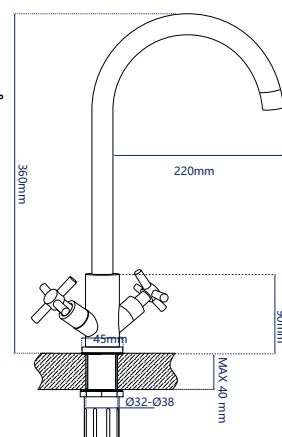

Характеристики:

Материал: нерж. сталь
Цвет: серебристо-серый
Вес: 850 г
Кран-букса: 20 мм

Подводка: 60 см
Водосберегающий аэратор