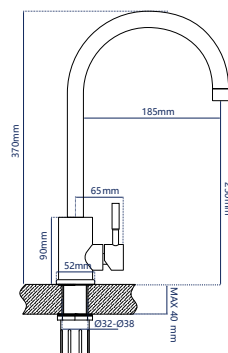

Характеристики:

Материал: нерж. сталь
Цвет: хром
Вес: 928 г
Картридж: 35 мм

Подводка: 60 см
Водосберегающий аэратор