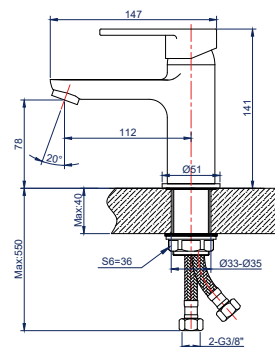

Подводка: 60 см  
 Водосберегающий аэратор

345398

**Смеситель для умывальников**

однорычажный короткий излив

**Характеристики:**

Материал: латунь  
 Цвет: хром  
 Вес: 610 г  
 Картридж: 35 мм

Подводка: 60 см  
 Водосберегающий аэратор