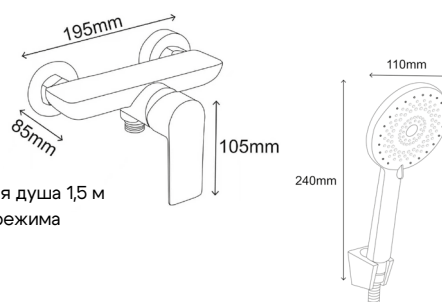

Характеристики:

Материал: нерж. сталь
Цвет: серебристо-серый
Вес: 865 г
Картридж: 35 мм

Шланг для душа 1,5 м
Лейка 3 режима