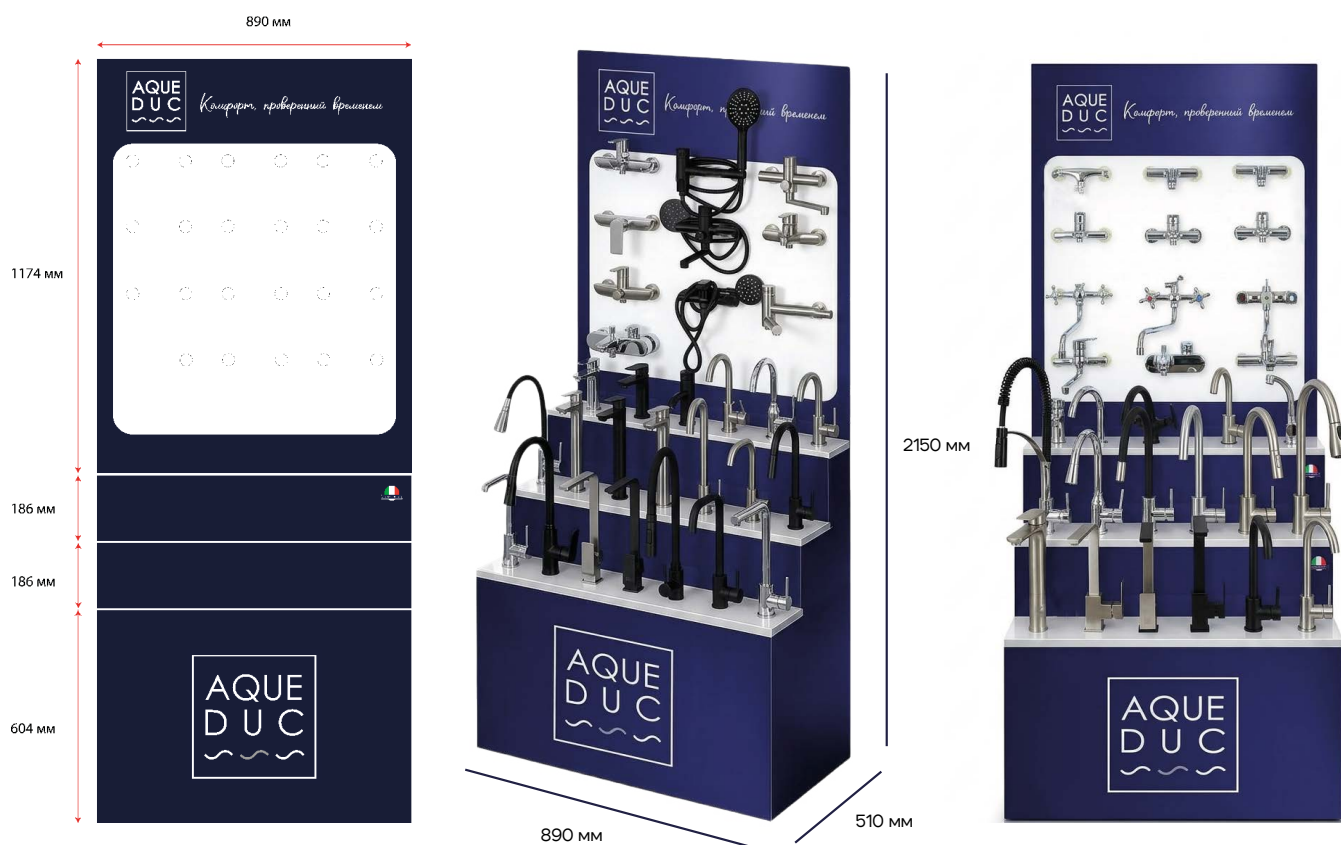

СТЕНД ДЛЯ СМЕСИТЕЛЕЙ НА 30 SKU

Для эффективной презентации ассортимента мы предлагаем брендированный стенд под смесители, рассчитанный на размещение до 30 SKU. Конструкция обеспечивает удобную демонстрацию моделей, аккуратную выкладку и усиление визуального присутствия бренда в торговом зале. Стенд изготавливается под заказ с учетом фирменного стиля.

Дополнительно вы можете заказать печатный каталог, а также получить полный комплект сопроводительных материалов: технические описания, фото-контент, обучающую информацию для персонала и рекомендации по выкладке.

Всю дополнительную информацию уточняйте у своего менеджера.