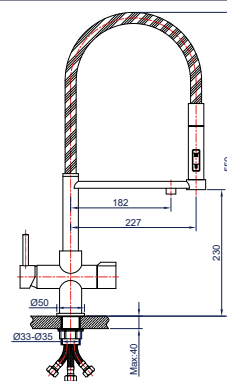

однорычажный высокий гибкий излив  
с переключателем фильтра для питьевой воды

**Характеристики:**

Материал: латунь

Цвет: хром

Вес: 2100 г

Картридж: 35 мм

Подводка: 60 см

2-х режимный аэратор