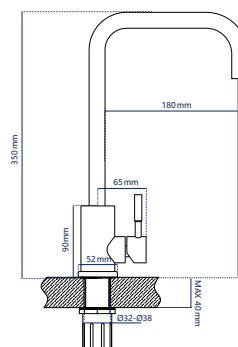

Характеристики:

Материал: нерж. сталь
Цвет: серебристо-серый
Вес: 928 г
Картридж: 35 мм

Подводка: 60 см
Водосберегающий аэратор