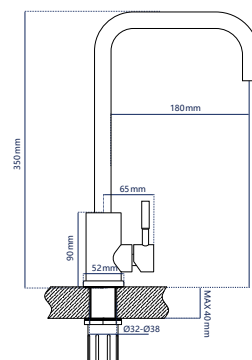

Подводка: 60 см  
 Водосберегающий аэратор

345724

**Смеситель для кухни**

однорычажный высокий излив

**Характеристики:**

Материал: нерж. сталь  
 Цвет: хром  
 Вес: 950 г  
 Картридж: 35 мм

Подводка: 60 см  
 Водосберегающий аэратор