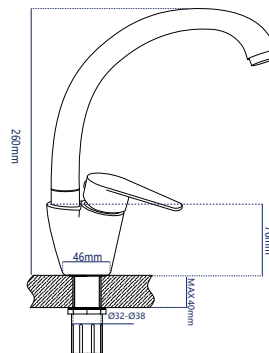

Характеристики:

Материал: нерж. сталь
Цвет: серебристо-серый
Вес: 640 г
Картридж: 35 мм

Подводка: 60 см
Водосберегающий аэратор