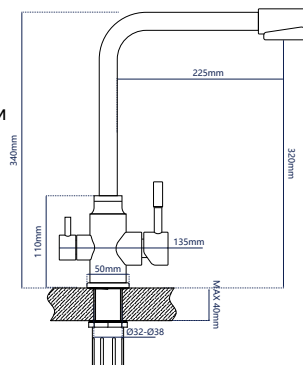

Характеристики:

Материал: нерж. сталь
Цвет: серебристо-серый
Вес: 1633 г
Картридж: 35 мм

Подводка: 60 см
Водосберегающий аэратор