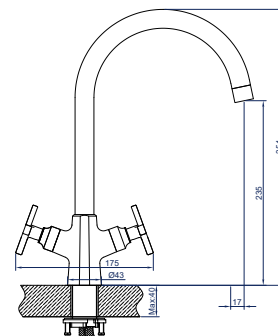

Характеристики:

Материал: латунь
Цвет: оружейная сталь
Вес: 940 г
Кран-букса

Угол поворота: 90°
Подводка: 60 см
Водосберегающий аэратор