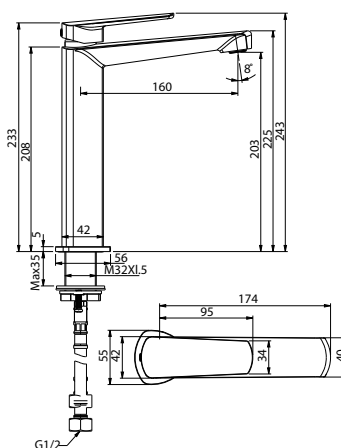

Характеристики:

Материал: латунь
Цвет: брашированный никель
Вес: г

Картридж: 25 мм
Подводка: 60 см
Водосберегающий аэратор