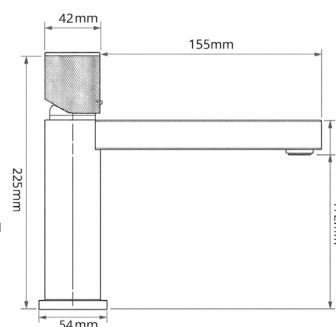

Характеристики:

Материал: алюминий
Цвет: серый
Вес: 818 г
Картридж: 26 мм

Подводка: 60 см
Водосберегающий аэратор