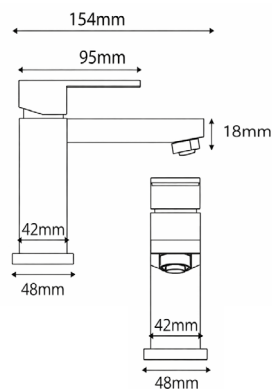

Характеристики:

Материал: алюминий
Цвет: серый
Вес: 862 г
Картридж: 35 мм

Подводка: 60 см
Водосберегающий аэратор