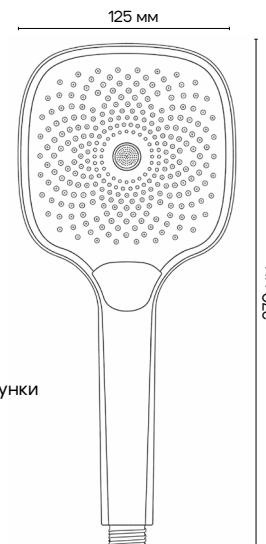

Характеристики:

- Вес: 240 г
- Размер: 125 × 270 мм
- Стандартный диаметр соединения 1/2
- Цвет: черный матовый
- Кнопочное переключение
- Качественный ABS-пластик
- Устойчиво к коррозии, появлению царапин, сколов и потускнению
- Самоочищающиеся силиконовые форсунки
- Вид упаковки: блистер