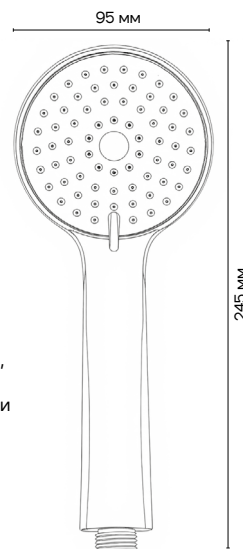

Характеристики:

Вес: 136 г
Размер: 95 × 22 × 245 мм
Стандартный диаметр соединения 1/2
Цвет: хром
Поворотный переключатель
Качественный ABS-пластик
Хромированное покрытие лейки
Устойчиво к коррозии, появлению царапин, сколов и потускнению
Самоочищающиеся силиконовые форсунки
Вид упаковки: европакет гриппер