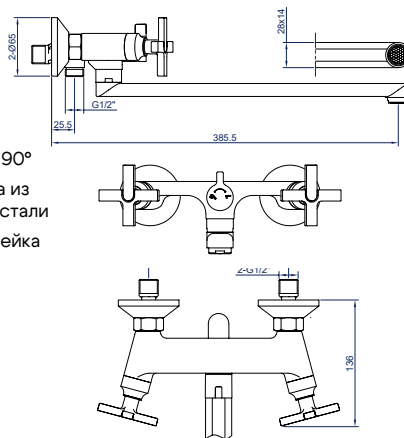

346650

**Смеситель для ванны**

двухрычажный длинный излив

**Характеристики:**

Материал: латунь  
 Цвет: оружейная сталь  
 Вес: 1170 г  
 Кран-буksа

Угол поворота: 90°  
 Шланг для душа из нержавеющей стали  
 3-х режимная лейка