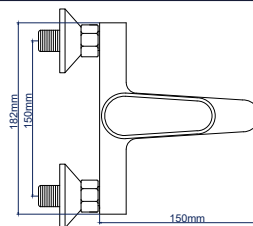

### Характеристики:

Материал: цинковый сплав

Цвет: хром

Вес: 1050 г

Картридж: 40 мм

Лейка 3 режима

Шланг для душа 1,5 м