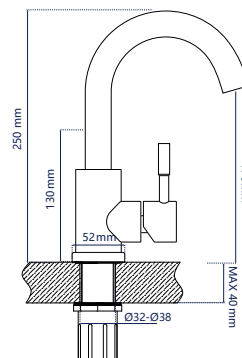

345727

**Смеситель для умывальника**

одноручковый короткий излив поворотный на 360°

**Характеристики:**

Материал: нерж. сталь  
 Цвет: хром  
 Вес: 905 г  
 Картридж: 35 мм

Подводка: 60 см  
 Водосберегающий аэратор