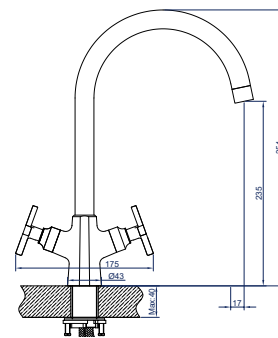

Характеристики:

Материал: латунь
Цвет: хром
Вес: 940 г
Кран-букса

Угол поворота: 90°
Подводка: 60 см
Водосберегающий аэратор