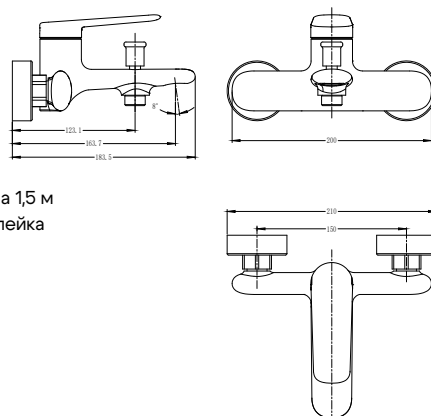

346673

**Смеситель для ванны**  
однорычажный короткий излив

**Характеристики:**

Материал: латунь  
Цвет: хром  
Вес: 500 г  
Картридж: 35 мм

Шланг для душа 1,5 м  
3-х режимная лейка

348941

**Смеситель для ванны**