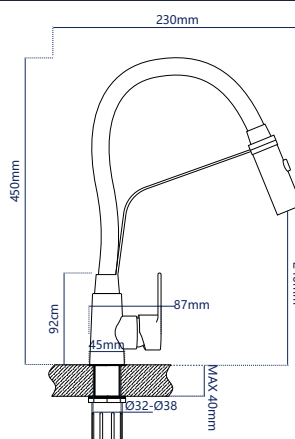

Характеристики:

Материал: нерж. сталь

Цвет: черный матовый

Вес: 1350 г

Картридж: 35 мм

Подводка: 60 см

2-х режимный аэратор

Водосберегающий аэратор