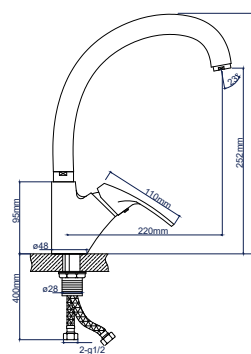

346149

Смеситель для кухни

однорычажный длинный излив

Характеристики:

Материал: цинковый сплав

Подводка: 60 см

Цвет: хром

Вес: 445 г

Картридж: 40 мм