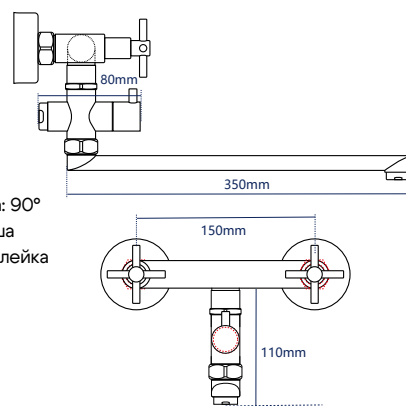

Характеристики:

Материал: нерж. сталь
Цвет: серебристо-серый
Вес: 500 г
Кран-букса: 20 мм

Угол поворота: 90°
Шланг для душа
3-х режимная лейка