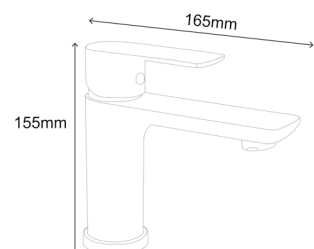

345743

**Смеситель для умывальников**

однорычажный короткий излив

**Характеристики:**

Материал: нерж. сталь  
 Цвет: черный матовый  
 Вес: 570 г  
 Картридж: 35 мм

Подводка: 60 см  
 Водосберегающий аэратор