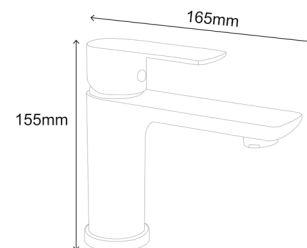

Материал: нерж. сталь

Цвет: черный матовый

Вес: 570 г

Картридж: 35 мм

Подводка: 60 см

Водосберегающий аэратор

345742

**Смеситель для умывальника и накладной мойки**