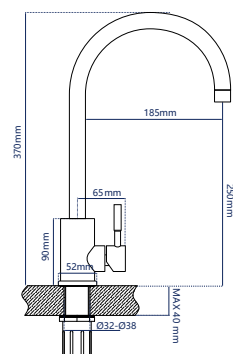

Характеристики:

Материал: нерж. сталь
Цвет: черный матовый
Вес: 928 г
Картридж: 35 мм

Подводка: 60 см
Водосберегающий аэратор