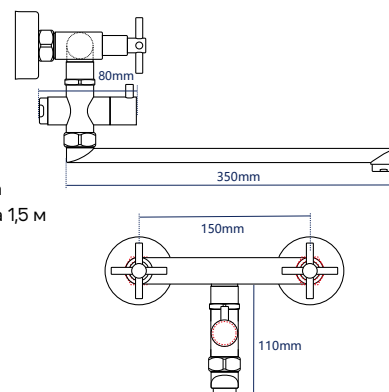

345714

**Смеситель для ванны**

двухрычажный длинный излив

**Характеристики:**

Материал: нерж. сталь  
 Цвет: серебристо-серый  
 Вес: 500 г  
 Кран-букса: 20 мм

Лейка 3 режима  
 Шланг для душа 1,5 м

345715