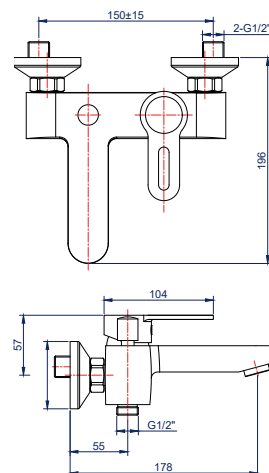

Характеристики:

Материал: латунь
Цвет: хром
Вес: 1812 г
Картридж: 35 мм

Шланг для душа из нержавеющей стали
3-х режимная лейка