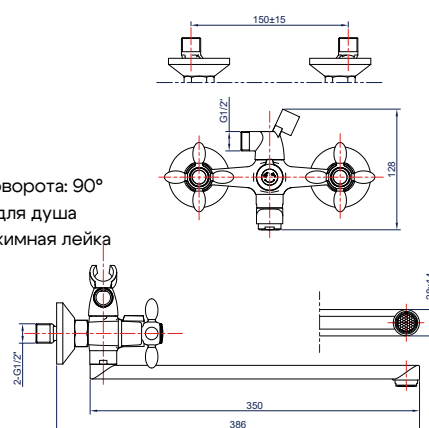

346648

**Смеситель для ванны**

двухрычажный длинный излив

**Характеристики:**

Материал: латунь  
 Цвет: хром  
 Вес: 1270 г  
 Кран-буksа

Угол поворота: 90°  
 Шланг для душа  
 3-х режимная лейка

346657

**Смеситель для ванны**