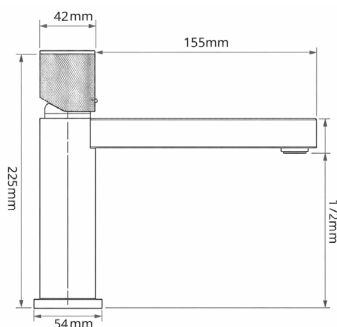

Характеристики:

Материал: алюминий
Цвет: серый
Вес: 818 г
Картридж: 26 мм

Подводка: 60 см
Водосберегающий аэратор