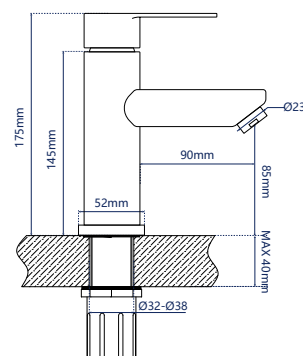

Характеристики:

Материал: нерж. сталь
Цвет: оружейная сталь
Вес: 420 г
Картридж: 35 мм

Подводка: 60 см
Водосберегающий аэратор