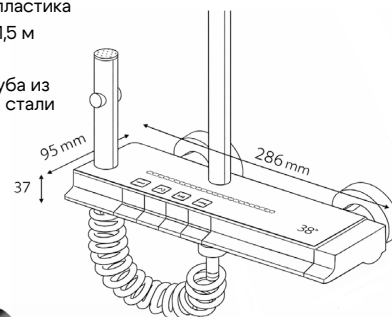

348377

Душевая система

с термостатом, верхним душем «Тропический дождь»
с температурным дисплеем, LED подсветкой

Характеристики:

Материал: алюминий
Цвет: серый
Вес: 1650 г
Картридж: 22 и 30 мм
Индикатор температуры +
светодиод
Закаленное стекло

Гидроэлектроэнергия
Лейка из ABS-пластика
Шланг из ПВХ 1,5 м
4 функции
Подъемная труба из
нержавеющей стали