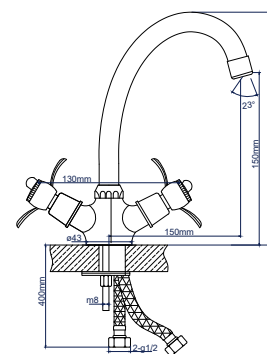

Характеристики:

Материал: цинковый сплав
Цвет: хром
Вес: 360 г
Кран-букса

Подводка: 60 см