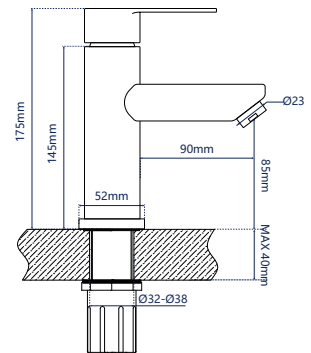

Характеристики:

Материал: нерж. сталь
Цвет: черный матовый
Вес: 506 г
Картридж: 35 мм

Подводка: 60 см
Водосберегающий аэратор