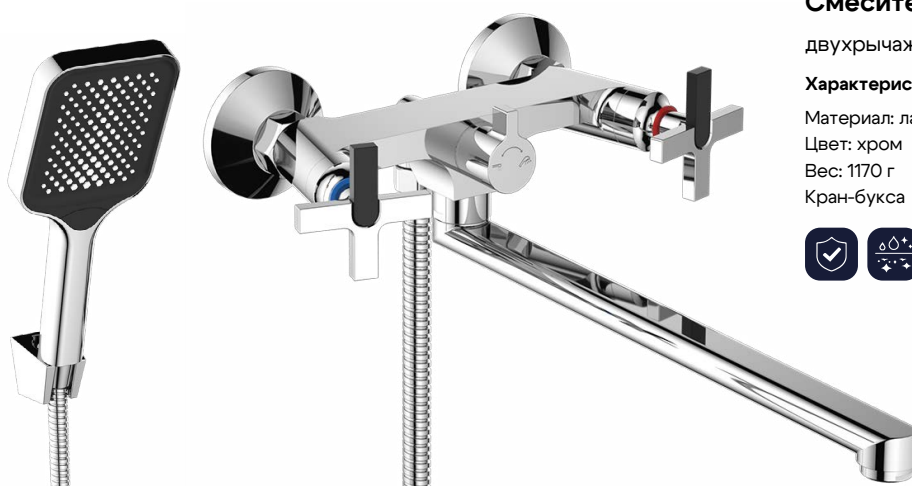

Характеристики:

Материал: латунь
Цвет: хром
Вес: 1170 г
Кран-букса

Угол поворота: 90°
Шланг для душа из
нержавеющей стали
3-х режимная лейка

346652

Смеситель для кухни

двухрычажный высокий излив

Характеристики:

Материал: латунь
Цвет: хром
Вес: 940 г
Кран-букса

Угол поворота: 90°
Подводка: 60 см
Водосберегающий
аэратор