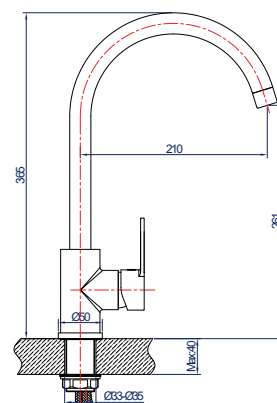

Характеристики:

Материал: латунь

Цвет: хром

Вес: 880 г

Картридж: 35 мм

Подводка: 60 см

Водосберегающий аэратор