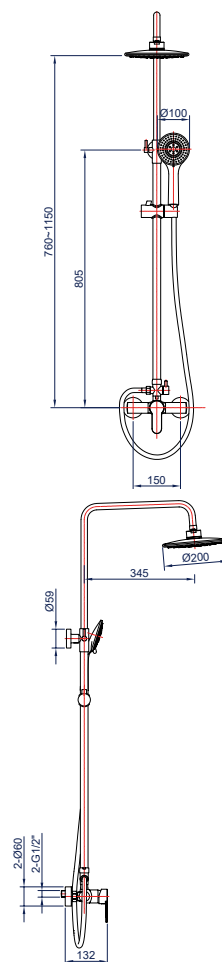

345389

Душевая система

с верхним душем «Тропический дождь»
однорычажный

Характеристики:

Материал: латунь
Цвет: хром
Вес: 3100 г
Картридж: 35 мм

Верхний душ
Ручной душ, лейка
Регулировка высоты
стойки