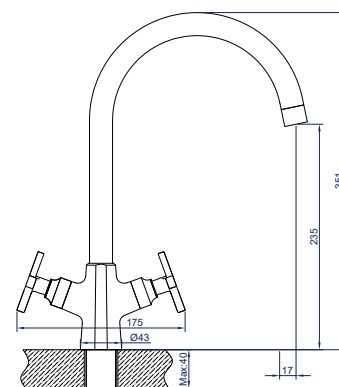

346658

Смеситель для умывальника

двухрычажный короткий излив

Характеристики:

Материал: латунь

Цвет: оружейная сталь

Вес: 850 г

Кран-букса

Подводка: 60 см

Водосберегающий аэратор

XS

346650

Смеситель для ванны

двухрычажный длинный излив

Характеристики:

Материал: латунь

Цвет: оружейная сталь

Вес: 1170 г

Кран-букса

Угол поворота: 90°

Шланг для душа из нержавеющей стали

3-х режимная лейка

346653

Смеситель для кухни

двухрычажный высокий излив

Характеристики:

Материал: латунь

Цвет: оружейная сталь

Вес: 940 г

Кран-букса

Угол поворота: 90°

Подводка: 60 см

Водосберегающий аэратор

C