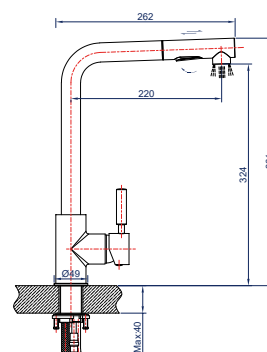

Характеристики:

Материал: латунь

Цвет: хром

Вес: 980 г

Картридж: 35 мм

Подводка: 60 см

2-х режимный аэратор