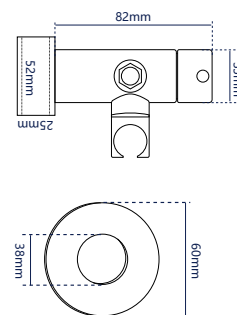

Характеристики:

Материал: нерж. сталь
Цвет: черный матовый
Вес: 730 г
Картридж: 35 мм

Лейка выдерживает напор воды до 5,6 атмосфер
Мелкодисперсный аэратор
Шланг из нержавеющей стали 1,5 м