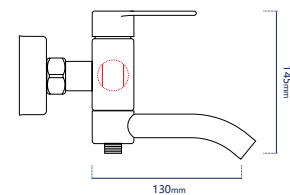

Характеристики:

Материал: нерж. сталь
Цвет: черный матовый
Вес: 1200 г
Картридж: 35 мм

Автоматическое переключение на душ
Водосберегающий аэратор
Шланг для душа 1,5 м
3-х режимная лейка