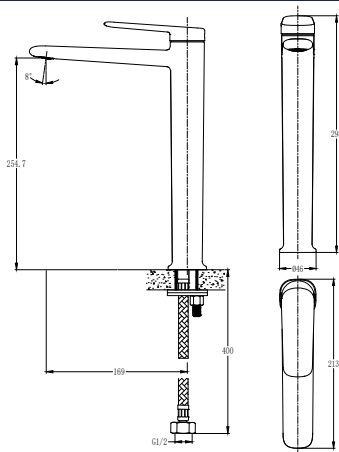

Характеристики:

Материал: латунь

Цвет: хром

Вес: г

Картридж: 25 мм

Подводка: 60 см

Водосберегающий аэратор