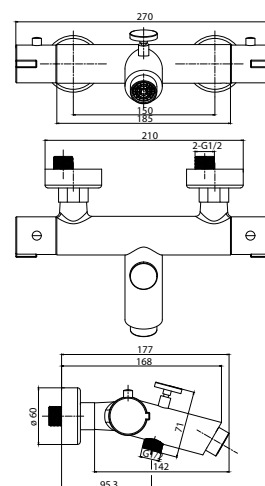

346673

Смеситель для ванны
однорычажный короткий излив

Характеристики:

Материал: латунь
Цвет: хром
Вес: 500 г
Картридж: 35 мм

Шланг для душа 1,5 м
3-х режимная лейка

348941

Смеситель для ванны

с термостатом короткий излив

Характеристики:

Материал: латунь
Цвет: хром
Вес: 1340 г
Картридж: 25 мм

Шланг для душа из нержавеющей стали
3-х режимная лейка

348938

Смеситель для ванны

с термостатом короткий излив

Характеристики:

Материал: латунь
Цвет: хром
Вес: 1640 г
Картридж: 25 мм

Шланг для душа из нержавеющей стали
3-х режимная лейка

348942

Смеситель для ванны

с термостатом каскадный излив

Характеристики:

Материал: латунь
Цвет: хром
Вес: 1950 г
Картридж: 25 мм

Шланг для душа из нержавеющей стали
3-х режимная лейка