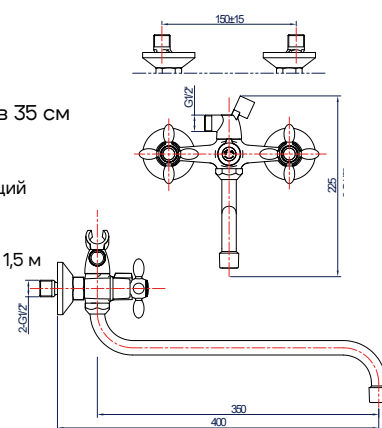

Характеристики:

Материал: латунь
Цвет: хром
Вес: 1270 г
Кран-букса

Водосберегающий аэратор
Лейка 3 режима
Шланг для душа 1,5 м