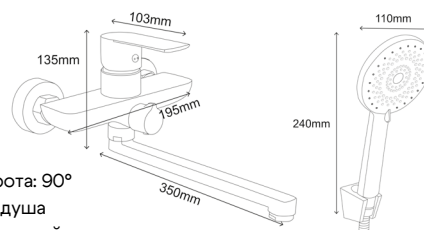

Характеристики:

Материал: нерж. сталь
Цвет: серебристо-серый
Вес: 1115 г
Картридж: 35 мм

Угол поворота: 90°
Шланг для душа
3-х режимная лейка