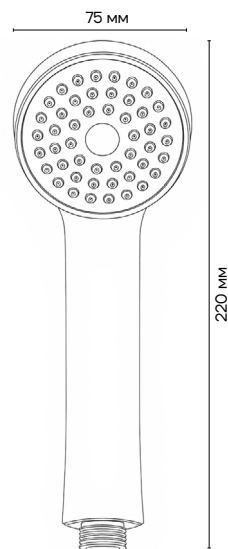

346635

**Лейка для душа**

1 режим

**Характеристики:**

Вес: 50 г  
 Размер: 75 × 220 мм  
 Стандартный диаметр соединения 1/2  
 Цвет: хром  
 Качественный ABS-пластик  
 Хромированное покрытие лейки выполняет декоративную и защитную функции  
 Вид упаковки: термоусадочный пакет