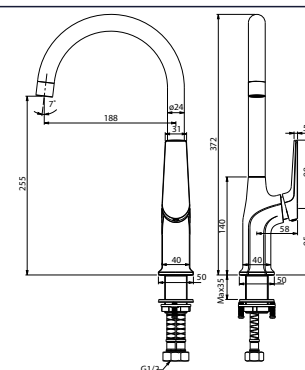

Характеристики:

Материал: латунь
Цвет: брашированный никель
Вес: г

Картридж: 25 мм
Подводка: 60 см
Водосберегающий аэратор