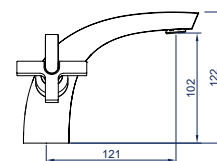

346658

Смеситель для умывальника

двухрычажный короткий излив

Характеристики:

Материал: латунь

Цвет: оружейная сталь

Вес: 850 г

Кран-букса

Подводка: 60 см

Водосберегающий аэратор

XS

346650

Смеситель для ванны

двухрычажный длинный излив

Характеристики:

Материал: латунь

Цвет: оружейная сталь

Вес: 1170 г

Кран-букса

Угол поворота: 90°

Шланг для душа из нержавеющей стали

3-х режимная лейка

346653

Смеситель для кухни

двухрычажный высокий излив

Характеристики:

Материал: латунь

Цвет: оружейная сталь

Вес: 940 г

Кран-букса

Угол поворота: 90°

Подводка: 60 см

Водосберегающий аэратор

C