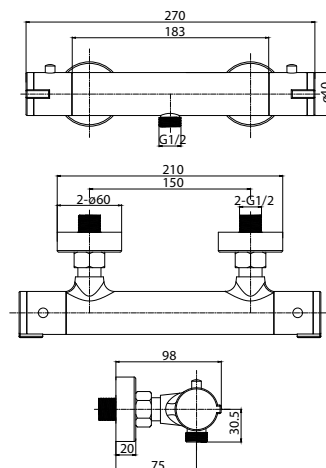

Характеристики:

Материал: латунь
Цвет: хром
Вес: 1100 г
Картридж: 25 мм

Шланг для душа
3-х режимная лейка