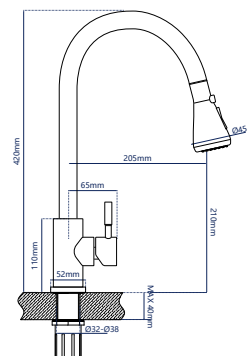

Характеристики:

Материал: нерж. сталь
Цвет: серебристо-серый
Вес: 1080 г
Картридж: 35 мм

Подводка: 60 см
2-х режимный аэратор
Водосберегающий аэратор