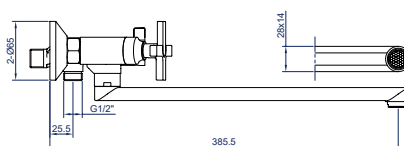

Характеристики:

Материал: латунь
Цвет: черный матовый
Вес: 1170 г
Кран-букса

Угол поворота: 90°
Шланг для душа из нержавеющей стали
3-х режимная лейка