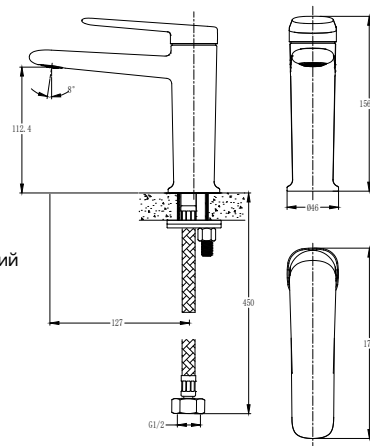

Характеристики:

Материал: латунь
Цвет: хром
Вес: г
Картридж: 25 мм

Подводка: 60 см
Водосберегающий аэратор