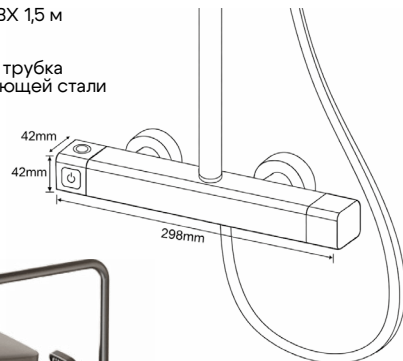

348376

Душевая система

с термостатом, верхним душем «Тропический дождь» короткий излив

Характеристики:

Материал: алюминий
Цвет: серый
Вес: 1167 г
Картридж: 35 мм
Лейка из ABS-пластика

Шланг из ПВХ 1,5 м
3 функции
Подъемная трубка из нержавеющей стали