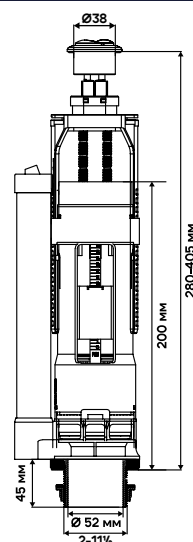

- Основной материал: **ABS (акрилонитрил-бутадиен-стирол, ударопрочная техническая термопластическая смола)** высокая прочность и твёрдость; низкое водопоглощение; износостойкость.
- **Силиконовое уплотнение:** идеальная герметичность, длительный срок службы
- **Гибкое расположение кнопки:** подходит для большинства крышек бачков
- **Регулировка объёма полного/частичного смыва** с помощью регулировочного зажима
- **Патентованный фиксирующий зажим** для поплавка частичного смыва
- **Хромирование:** соответствует стандарту **ASS Level II** длительность процесса (или выдержки покрытия) составляет **не менее 24 часов**