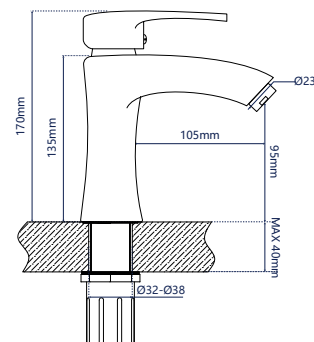

Характеристики:

Материал: нерж. сталь
Цвет: серебристо-серый
Вес: 820 г
Картридж: 35 мм

Подводка: 60 см
Водосберегающий аэратор