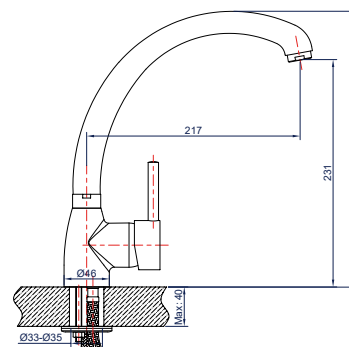

Характеристики:

Материал: латунь
Цвет: хром
Вес: 765 г
Картридж: 40 мм

Подводка: 60 см