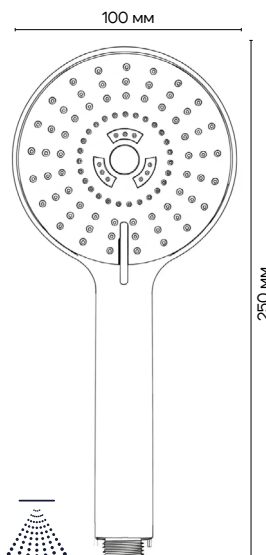

### Лейка для душа

5 режимов

**Характеристики:**

- Вес: 176 г
- Размер: 100 × 29 × 250 мм
- Стандартный диаметр соединения 1/2
- Цвет: черный матовый
- Поворотный переключатель
- Качественный ABS-пластик
- Устойчиво к коррозии, появлению царапин, сколов и потускнению
- Самоочищающиеся силиконовые форсунки
- Вид упаковки: блистер