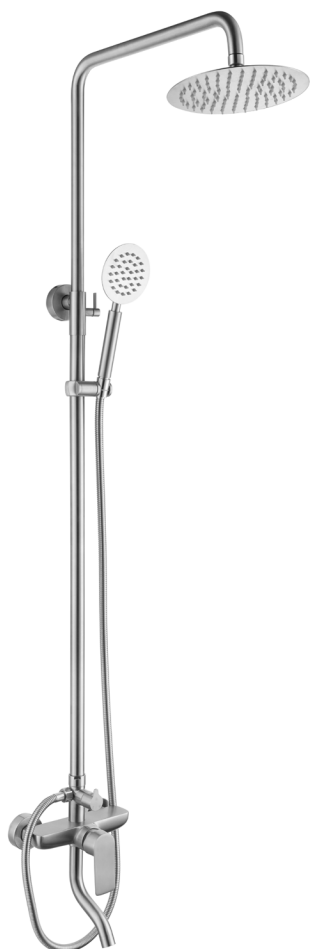

345740

Смеситель для ванны

однорычажный длинный излив

Характеристики:

Материал: нерж. сталь
Цвет: серебристо-серый
Вес: 1115 г
Картридж: 35 мм

Шланг для душа 1,5 м
Лейка 3 режима

345738

Смеситель для душа

однорычажный

Характеристики:

Материал: нерж. сталь
Цвет: серебристо-серый
Вес: 865 г
Картридж: 35 мм

Шланг для душа 1,5 м
Лейка 3 режима

345747

Душевая система

с верхней душевой лейкой «Тропический дождь» однорычажный

Характеристики:

Материал: нерж. сталь
Цвет: серебристо-серый
Вес: 2550 г
Картридж: 35 мм

Шланг для душа 1,5 м
Лейка 3 режима
Регулировка высоты стойки