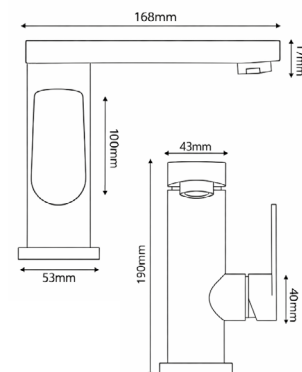

#### Характеристики:

Материал: алюминий

Цвет: серый

Вес: 1065 г

Картридж: 35 мм

Подводка: 60 см

Водосберегающий аэратор

348374