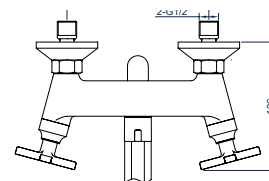

Характеристики:

Материал: латунь

Цвет: оружейная сталь

Вес: 1170 г

Кран-букса

Угол поворота: 90°

Шланг для душа из нержавеющей стали

3-х режимная лейка