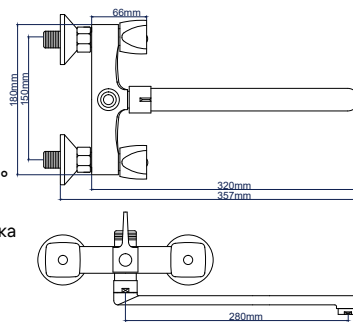

Характеристики:

Материал: цинковый сплав

Цвет: хром

Вес: 890 г

Кран-букса

Угол поворота: 90°

Шланг для душа

3-х режимная лейка