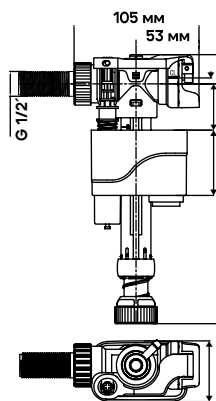

УНИВЕРСАЛЬНАЯ АРМАТУРА ДЛЯ БАЧКОВ

- Предназначена для контроля наполнения бачка.
- Защита от перелива
- Работа при перепадах давления
- Износостойкие элементы
- Долговечный механизм регулировки

347104

УНИВЕРСАЛЬНЫЙ ЗАЛИВНОЙ КЛАПАН 2 В 1 SMART С ЛАТУННОЙ ГАЙКОЙ

ЗАЛИВНОЙ КЛАПАН:

- **Срок службы: 200 000 циклов, гарантия 5 лет**
- **Умная модель:** может работать как с нижним, так и с боковым подводом воды (**особенно удобно для замены/дистрибуции/розничной торговли, не требует запаса разных моделей**)
- **Скорость наполнения: 4,5 л/мин** при давлении **0,5 бар**
- **Двухкомпонентный поплавок:** мгновенное отключение воды, стабильный уровень воды, допуск **±2 мм**
- **Рабочее давление воды: 0,1–16 бар**
- **Простая регулировка уровня воды:** внутренний и внешний поплавки связаны между собой
- **Сертификация CE**

- Основной материал: **ПОМ (полиоксиметилен)** высокая прочность и твёрдость; упругость и ударная стойкость; износостойкость.
- Внешний поплавок полностью закрывает внутренний, **не зависит от узкого бачка**
- Прокладка остановки воды (основной компонент, контролирующей наполнение и остановку) **изготовлена из EPDM (этилен-пропилен-диеновый каучук)** эластичный; термостойкий; влагостойкий, низкое водопоглощение; долговечный.
- Латунное соединение выполнено из **латуни марки 59** для гарантии качества

347109

СЛИВНАЯ АРМАТУРА С ФУНКЦИЕЙ START/STOP

- **СЛИВНАЯ АРМАТУРА:**
- **Срок службы: 200 000 циклов, гарантия 5 лет**
- **Скорость потока при смыве: 1,9 л/с**
- **Универсальность:** подходит для любой воды
- **Стабильный объём смыва:** допуск **±5 мм**
- **Мягкое нажатие:** не заедает при плохом качестве воды