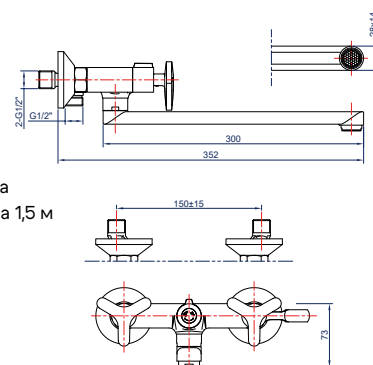

### Характеристики:

Материал: латунь

Цвет: хром

Вес: 910 г

Картридж: 35 мм

Лейка 3 режима

Шланг для душа 1,5 м