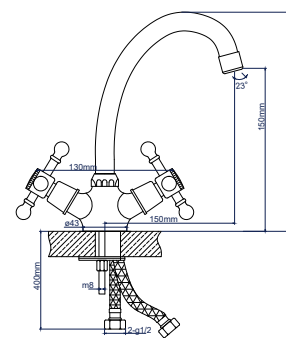

Характеристики:

Материал: цинковый сплав
Цвет: хром
Вес: 370 г
Кран-букса

Подводка: 60 см