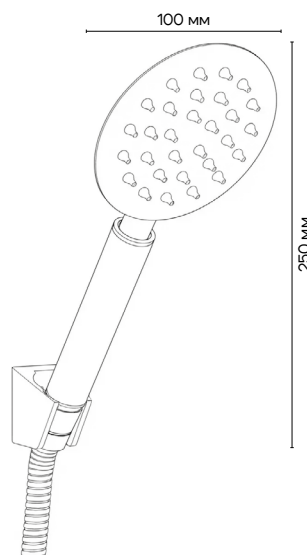

Характеристики:

- Материал: нержавеющая сталь
- Цвет: серебристо-белый
- Шланг 150 см
- Вид упаковки: коробка