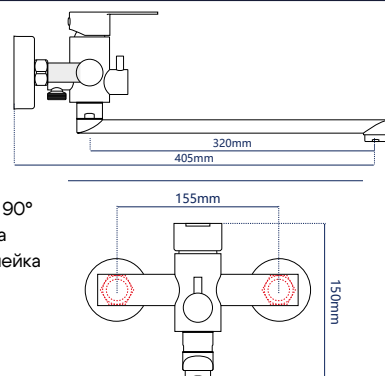

Характеристики:

Материал: нерж. сталь
Цвет: черный матовый
Вес: 1000 г
Картридж: 35 мм

Угол поворота: 90°
Шланг для душа
3-х режимная лейка