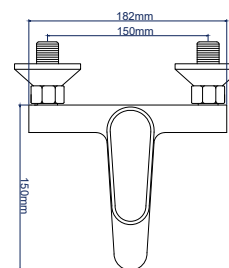

Характеристики:

Материал: нерж. сталь
Цвет: черный матовый
Вес: 819 г
Картридж: 35 мм

Водосберегающий аэратор
Шланг для душа 1,5 м
3-х режимная лейка