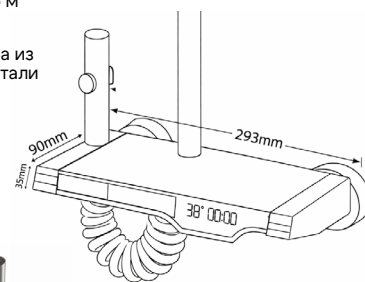

Гидроэлектроэнергия  
 Лейка из ABS-пластика  
 Шланг из ПВХ 1,5 м  
 4 функции  
 Подъемная трубка из нержавеющей стали

348377