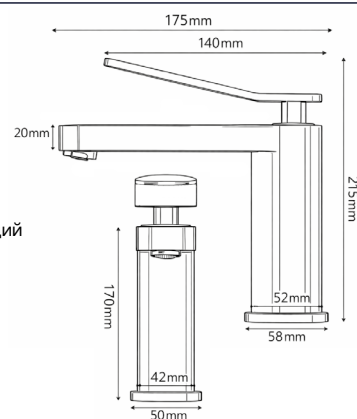

Характеристики:

Материал: алюминий
Цвет: серый
Вес: 1075 г
Картридж: 26 мм

Подводка: 60 см
Водосберегающий аэратор