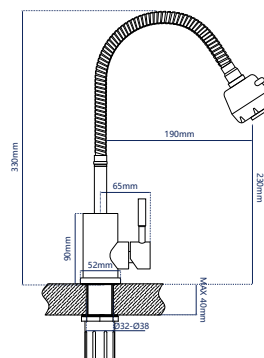

Характеристики:

Материал: нерж. сталь   Подводка: 60 см
Цвет: черный матовый   2-х режимный аэратор
Вес: 1200 г
Картридж: 35 мм