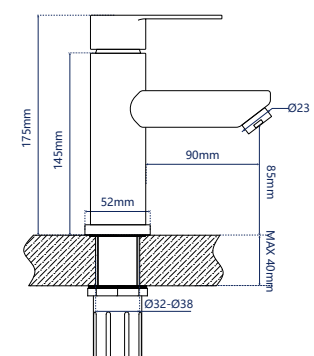

345729

**Смеситель для умывальника**

двухрычажный короткий излив, поворотный на 360°

**Характеристики:**

Материал: нерж. сталь  
 Цвет: серебристо-серый  
 Вес: 800 г  
 Кран-букса: 20 мм

Подводка: 60 см  
 Водосберегающий аэратор