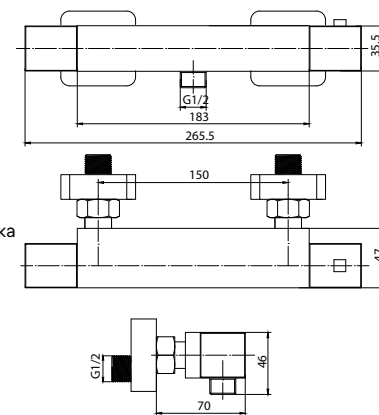

Характеристики:

Материал: латунь
Цвет: хром
Вес: 1180 г
Картридж: 25 мм

Шланг для душа
3-х режимная лейка