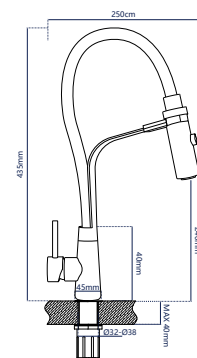

Характеристики:

Материал: нерж. сталь   Подводка: 60 см
Цвет: серебристо-серый   2-х режимный аэратор
Вес: 1220 г
Картридж: 35 мм