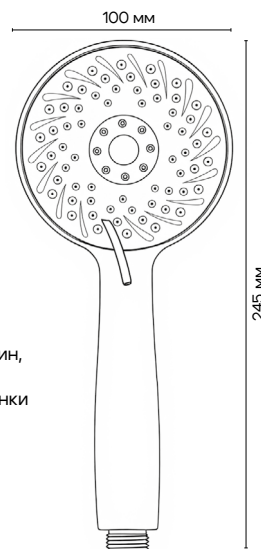

### Лейка для душа

3 режима

**Характеристики:**

Вес: 143 г  
 Размер: 100 × 30 × 245 мм  
 Стандартный диаметр соединения 1/2  
 Цвет: хром  
 Поворотный переключатель  
 Качественный ABS-пластик  
 Хромированное покрытие лейки  
 Устойчиво к коррозии, появлению царапин, сколов и потускнению  
 Самоочищающиеся силиконовые форсунки  
 Вид упаковки: европакет гриппер