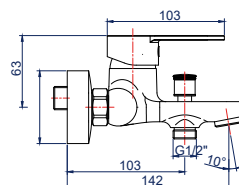

345396

Смеситель для ванны

однорычажный короткий излив

Характеристики:

Материал: латунь

Цвет: хром

Вес: 1250 г

Картридж: 35 мм

Шланг для душа из нержавеющей стали

Лейка 3 режима

345389

Душевая система

с верхним душем и лейкой «Тропический дождь» однорычажный

Характеристики:

Материал: латунь

Цвет: хром

Вес: 3100 г

Картридж: 35 мм

Шланг для душа 1,5 м

Лейка 3 режима

Регулировка высоты стойки

345397

Смеситель для кухни

однорычажный высокий излив

Характеристики:

Материал: латунь

Цвет: хром

Вес: 880 г

Картридж: 35 мм

Подводка: 60 см

Водосберегающий аэратор