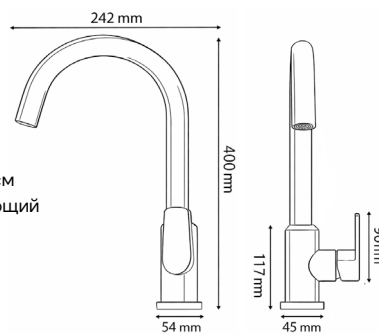

**Характеристики:**

Материал: алюминий  
 Цвет: серый  
 Вес: 1043 г  
 Картридж: 35 мм

Подводка: 60 см  
 Водосберегающий аэратор

новинка

**Смеситель для кухни**

однорычажный вытяжной излив

**Характеристики:**