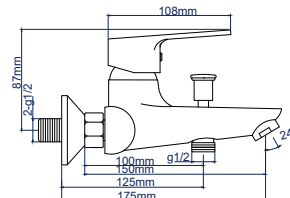

Характеристики:

Материал: нерж. сталь
Цвет: серебристо-серый
Вес: 1005 г
Картридж: 35 мм

Водосберегающий аэратор
Шланг для душа 1,5 м
3-х режимная лейка