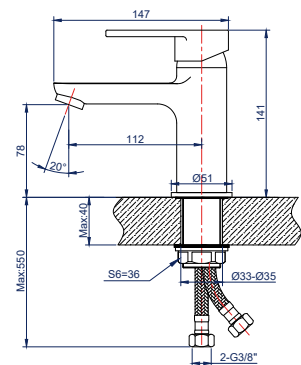

Характеристики:

Материал: латунь
Цвет: хром
Вес: 610 г
Картридж: 35 мм

Подводка: 60 см
Водосберегающий аэратор