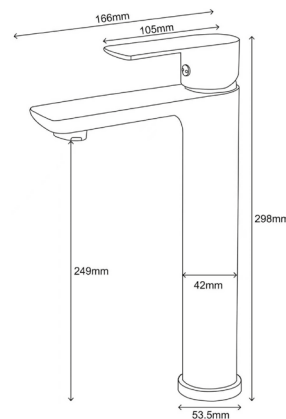

Характеристики:

Материал: нерж. сталь
Цвет: серебристо-серый
Вес: 750 г
Картридж: 35 мм

Подводка: 60 см
Водосберегающий аэратор