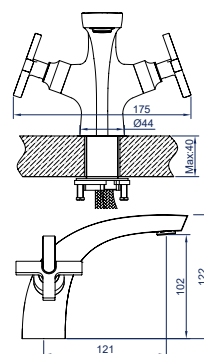

346655

Смеситель для умывальника

двухрычажный короткий излив

Характеристики:

Материал: латунь
Цвет: хром
Вес: 850 г
Кран-букса

Подводка: 60 см
Водосберегающий аэратор