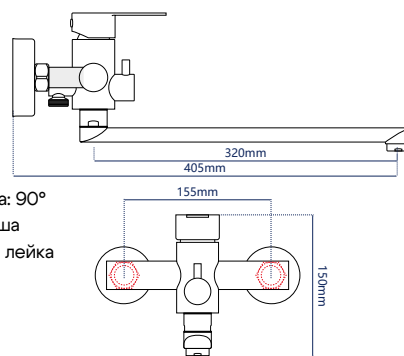

Характеристики:

Материал: нерж. сталь
Цвет: серебристо-серый
Вес: 1000 г
Картридж: 35 мм

Угол поворота: 90°
Шланг для душа
3-х режимная лейка