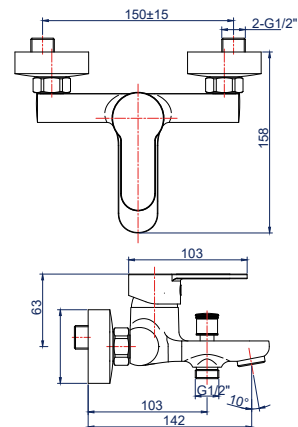

Характеристики:

Материал: латунь
Цвет: хром
Вес: 1250 г
Картридж: 35 мм

Шланг для душа из нержавеющей стали
3-х режимная лейка