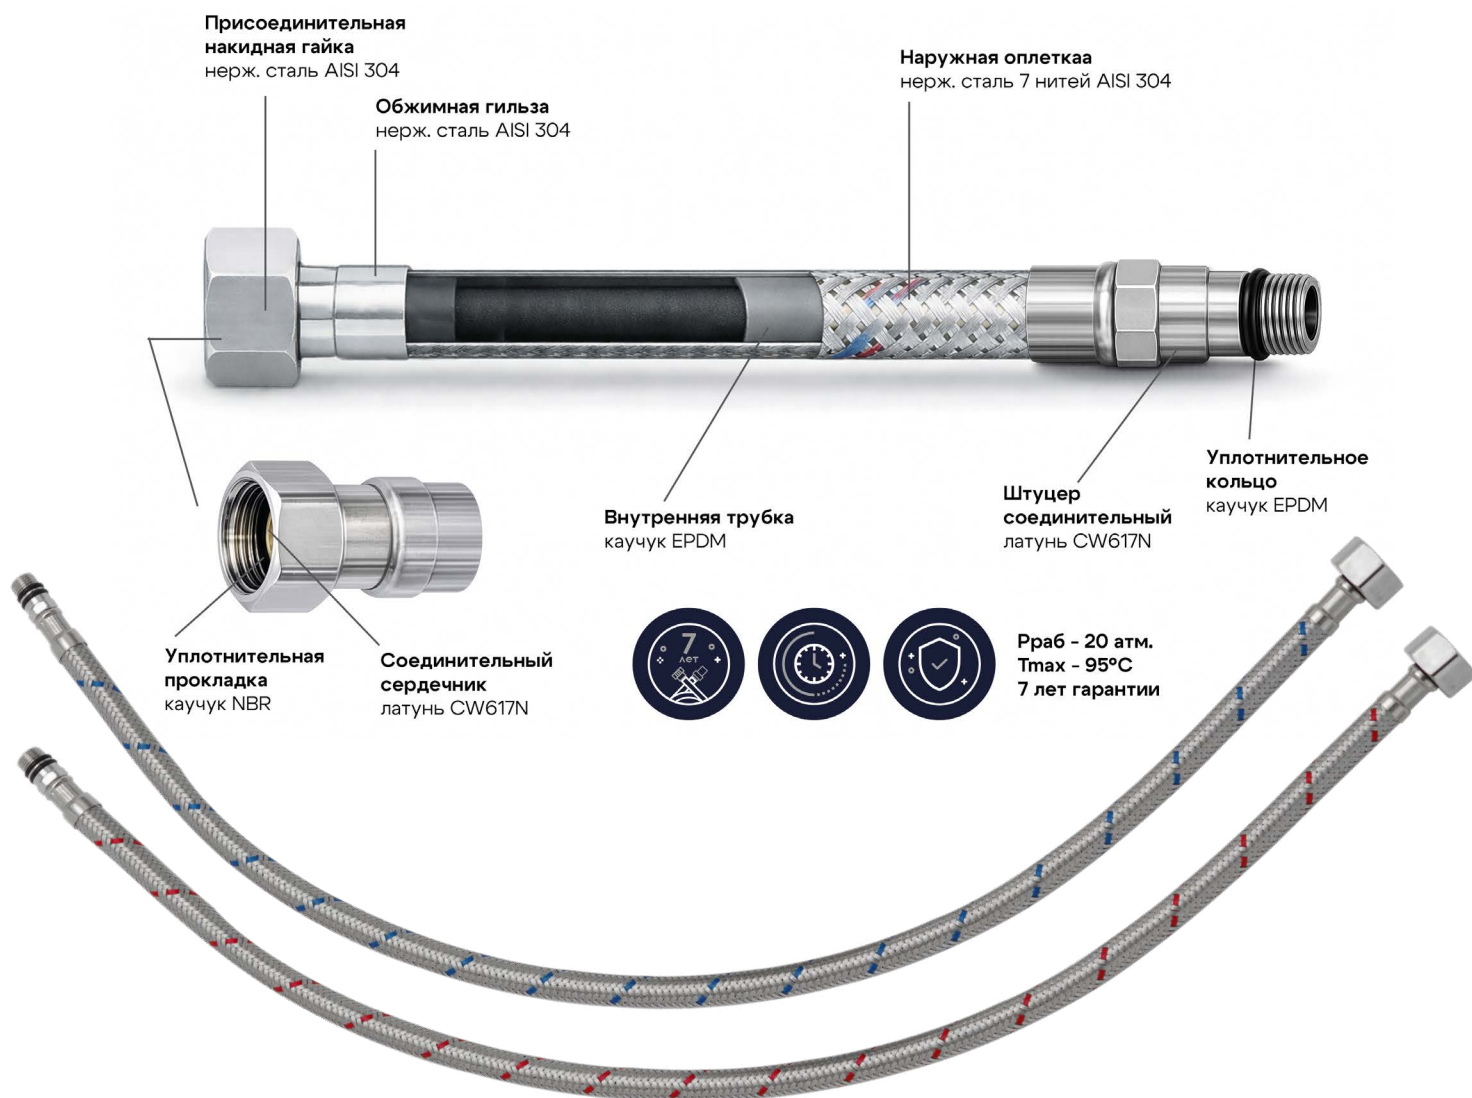

**Характеристики:**

Материал: нержавеющая сталь  
 Размер: 150 см

# ГИБКАЯ ПОДВОДКА

## Гибкая подводка 60 см

В комплекте — гибкая подводка длиной 60 см для удобного подключения. Оптимальная длина помогает легко подвести воду даже при нестандартном расположении выводов и аккуратно разместить соединения в тумбе без натяжения и перегибов.