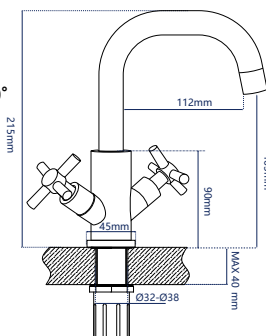

345729

**Смеситель для умывальника**

двухрычажный короткий излив, поворотный на 360°

**Характеристики:**

Материал: нерж. сталь  
 Цвет: серебристо-серый  
 Вес: 800 г  
 Кран-букса: 20 мм

Подводка: 60 см  
 Водосберегающий аэратор