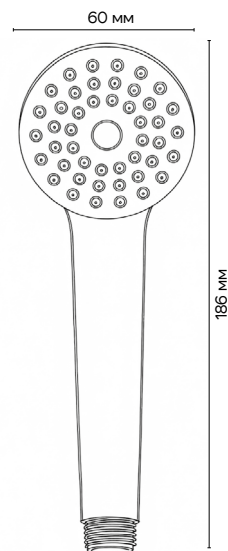

346634

**Лейка для душа**

1 режим

**Характеристики:**

Вес: 50 г  
 Размер: 60 × 186 мм  
 Стандартный диаметр соединения 1/2  
 Цвет: хром  
 Качественный ABS-пластик  
 Хромированное покрытие лейки выполняет декоративную и защитную функции  
 Вид упаковки: термоусадочный пакет