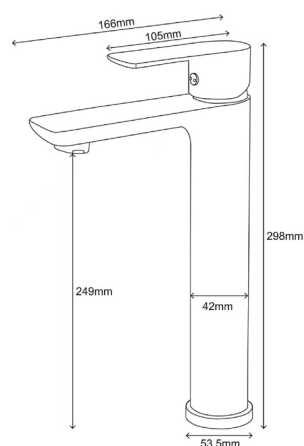

345742

**Смеситель для умывальника и накладной мойки**

однорычажный короткий излив

**Характеристики:**

Материал: нерж. сталь  
 Цвет: черный матовый  
 Вес: 750 г  
 Картридж: 35 мм

Подводка: 60 см  
 Водосберегающий аэратор