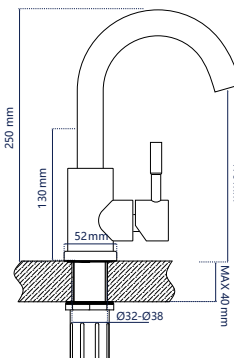

345333

**Смеситель для умывальника**

одноручковый короткий излив поворотный на 360°

**Характеристики:**

Материал: нерж. сталь  
 Цвет: серебристо-серый  
 Вес: 905 г  
 Картридж: 35 мм

Подводка: 60 см  
 Водосберегающий аэратор