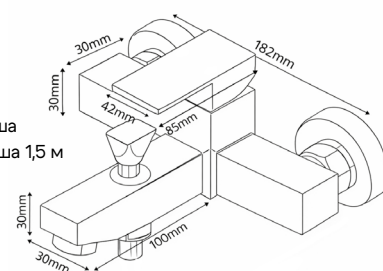

#### Характеристики:

Материал: алюминий

Цвет: серый

Вес: 863 г

Картридж: 35 мм

Лейка для душа  
Шланг для душа 1,5 м

348831