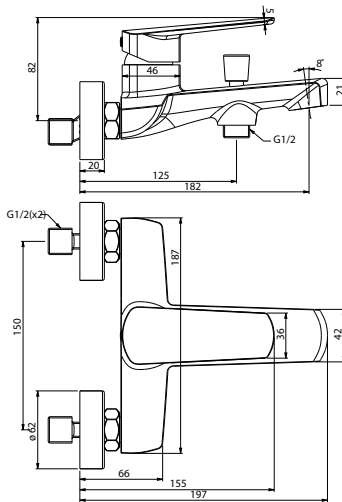

Характеристики:

Материал: латунь
Цвет: брашированный никель
Вес: 500 г
Картридж: 35 мм

Шланг для душа 1,5 м
3-х режимная лейка