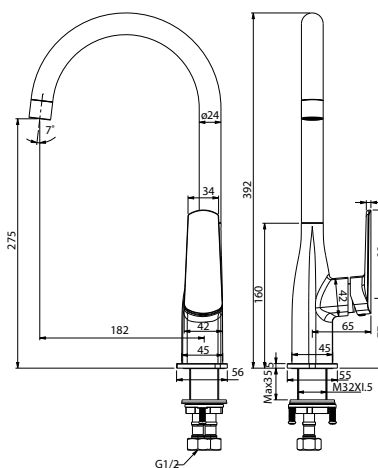

Характеристики:

Материал: латунь
Цвет: брашированный никель
Вес: г

Картридж: 25 мм
Подводка: 60 см
Водосберегающий аэратор