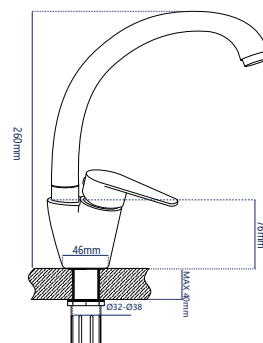

Характеристики:

Материал: нерж. сталь
Цвет: оружейная сталь
Вес: 900 г
Картридж: 35 мм

Подводка: 60 см
Водосберегающий аэратор