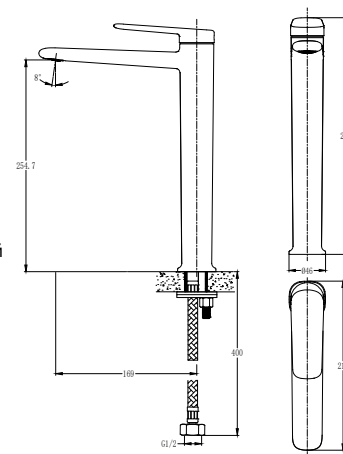

Характеристики:

Материал: латунь
Цвет: хром
Вес: г
Картридж: 25 мм

Подводка: 60 см
Водосберегающий аэратор