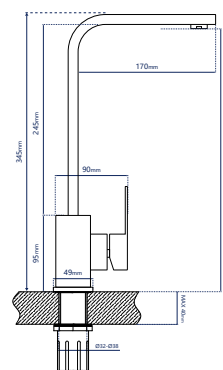

Характеристики:

Материал: нерж. сталь
Цвет: черный матовый
Вес: 1100 г
Картридж: 35 мм

Подводка: 60 см
Водосберегающий аэратор