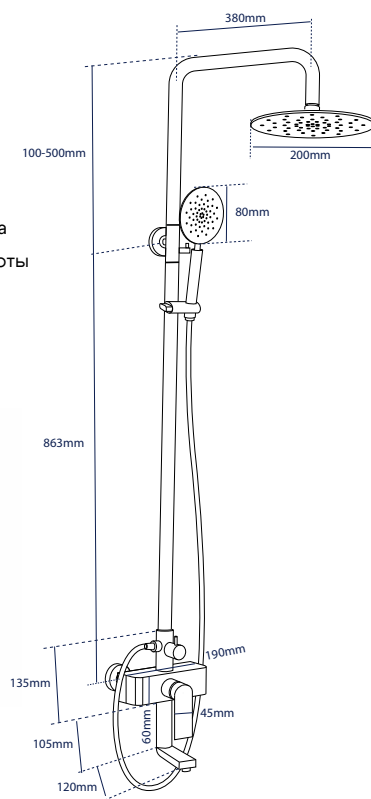

Характеристики:

Материал: нерж. сталь
Цвет: серебристо-серый
Вес: 3760 г
Картридж: 35 мм

Верхний душ
Ручной душ, лейка
Регулировка высоты
стойки