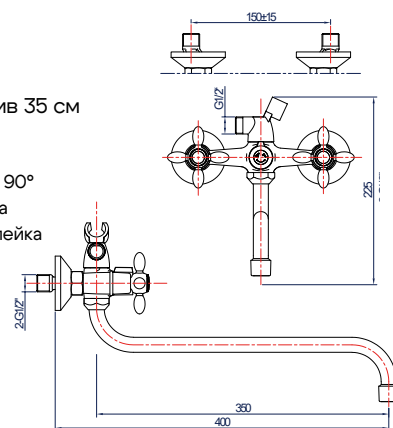

Характеристики:

Материал: латунь
Цвет: хром
Вес: 1270 г
Кран-букса

Угол поворота: 90°
Шланг для душа
3-х режимная лейка