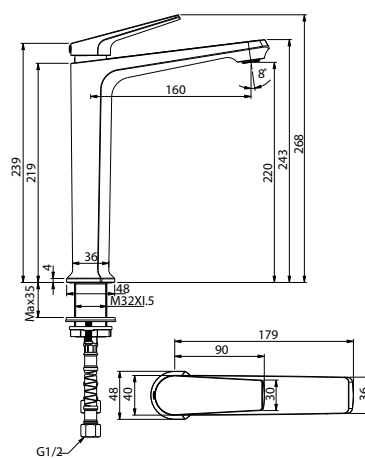

Характеристики:

Материал: латунь
Цвет: брашированный никель
Вес: г

Картридж: 25 мм
Подводка: 60 см
Водосберегающий аэратор