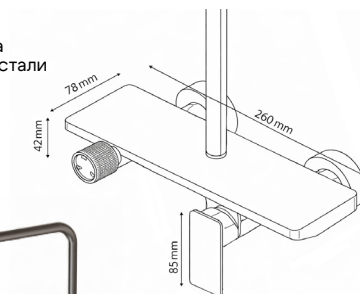

348825

Душевая система

с верхним душем
«Тропический дождь»

Характеристики:

Материал: алюминий
Цвет: серый
Вес: 1145 г
Картридж: 35 и 22 мм
Лейка из ABS-пластика

Шланг из ПВХ 1,5 м
3 функции
Подъемная трубка
из нержавеющей стали